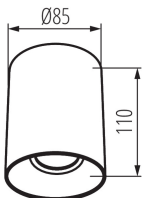

27567 RITI GU10 B/B

Потолочный точечный светильник

5905339275677

Светильник накладной точечный Kanlux RITI - это светильник из алюминия. Его корпус, подвергшийся пескоструйной обработке, дополнительно покрыт матовым лаком элегантного черного или белого цвета. Светильники RITI отличаются высоким качеством изготовления и современным дизайном. Мы можем с успехом использовать его как независимый элемент освещения или комбинировать несколько светильников создавая единый сценарий. Корпус обеспечивает легкую замену источника света за счет резьбового крепления корпуса. Есть возможность выбрать цвет отражателя RITI REF: золотисто-медный с блестящим пигментом, белый или черный. Серия RITI адаптирована для поверхностного монтажа.

ПАРАМЕТРЫ ПРОДУКТА:

Цвет: черный

Место монтажа: для установки на потолке

Место использования: внутри

Минимальное расстояние от освещенного объекта : 0,5m

в комплекте источники света: нет

Высота [мм]: 110

Диаметр [мм]: 85

Номинальное напряжение [В]: 220-240 AC

Номинальная частота [Гц]: 50

Максимальная мощность [Вт]: max 10

Класс защиты от поражения электрическим током : I

Источник света: PAR16

Цоколь: GU10

Диапазон температуры окружающей среды, воздействию которой может подвергаться изделие [°C]: 5÷25

Материал корпуса: сплав алюминия

Вид соединения: клеммник винтовой

Диапазон сечения применяемых кабелей [мм²]: 0,75÷1,5

Степень защиты IP: 20

Дополнительные сведения: nie podlega pod rozporządzenie 2019/2020 - produkt na wymienne źródło światła

ДААННЫЕ ЛОГИСТИКИ:

Единица измерения: штука

Как упаковано: 20

Количество штук в промежуточной упаковке : 1

Количество штук в групповой упаковке: 20

Вес нетто единицы [г]: 300

Грамматура [г]: 363