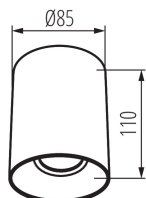

27569 RITI GU10 W/W

Потолочный точечный светильник

5905339275691

MODERN
design

HIGH
quality
finish

Светильник накладной точечный Kanlux RITI - это светильник из алюминия. Его корпус, подвергшийся пескоструйной обработке, дополнительно покрыт матовым лаком элегантного черного или белого цвета. Светильники RITI отличаются высоким качеством изготовления и современным дизайном. Мы можем с успехом использовать его как независимый элемент освещения или комбинировать несколько светильников создавая единый сценарий. Корпус обеспечивает легкую замену источника света за счет резьбового крепления корпуса. Есть возможность выбрать цвет отражателя RITI REF: золотисто-медный с блестящим пигментом, белый или черный. Серия RITI адаптирована для поверхностного монтажа.

ПАРАМЕТРЫ ПРОДУКТА:

Цвет: белый

Место монтажа: для установки на потолке

Место использования: внутри

Минимальное расстояние от освещенного объекта : 0,5m

в комплекте источники света: нет

Высота [мм]: 110

Диаметр [мм]: 85

Номинальное напряжение [В]: 220-240 AC

Номинальная частота [Гц]: 50

Максимальная мощность [Вт]: max 10

Класс защиты от поражения электрическим током : I

Источник света: PAR16

Цоколь: GU10

Диапазон температуры окружающей среды, воздействию которой может подвергаться изделие [°C]: 5÷25

Материал корпуса: сплав алюминия

Вид соединения: клеммник винтовой

Диапазон сечения применяемых кабелей [мм²]: 0,75÷1,5

Степень защиты IP: 20

Дополнительные сведения: nie podlega pod rozporządzenie 2019/2020 - produkt na wymienne źródło światła

ДАННЫЕ ЛОГИСТИКИ:

Единица измерения: штука

Как упаковано: 20

Количество штук в промежуточной упаковке: 1

Количество штук в групповой упаковке: 20

Вес нетто единицы [г]: 300

Грамматура [г]: 363