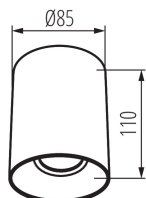

27570 RITI GU10 W/G

Потолочный точечный светильник

5905339275707

MODERN
design

HIGH
quality
finish

Светильники точечные накладные потолочные Kanlux RITI изготовлены из алюминия с пескоструйной обработкой и окрашена в матовый черный и белый цвет, а отражатель покрыт слоем золотисто-медного лака с блестящим пигментом что придает дополнительный световой эффект. В серии предлагаются сменные отражатели другого цвета для дизайнерских задумок. Семейство RITI могут успешно использоваться как отдельно, так и в группе в частных и общественных интерьерах. Сменный источник света GU10 позволит подобрать освещение под любой дизайн проект согласно выбранной мощности, цветовой температуре и световому потоку.

ПАРАМЕТРЫ ПРОДУКТА:

Цвет: белый / золотой

Место монтажа: для установки на потолке

Место использования: внутри

Минимальное расстояние от освещенного объекта : 0,5m

в комплекте источники света: нет

Высота [мм]: 110

Диаметр [мм]: 85

Номинальное напряжение [В]: 220-240 AC

Номинальная частота [Гц]: 50

Максимальная мощность [Вт]: max 10

Класс защиты от поражения электрическим током : I

Источник света: PAR16

Цоколь: GU10

Диапазон температуры окружающей среды, воздействию которой может подвергаться изделие [°C]: 5÷25

Материал корпуса: сплав алюминия

Вид соединения: клеммник винтовой

Диапазон сечения применяемых кабелей [мм²]: 1÷2,5

Степень защиты IP: 20

Дополнительные сведения: nie podlega pod rozporządzenie 2019/2020 - produkt na wymienne źródło światła

ДАННЫЕ ЛОГИСТИКИ:

Единица измерения: штука

Как упаковано: 20

Количество штук в промежуточной упаковке: 1

Количество штук в групповой упаковке: 20

Количество штук в слое на поддоне: 160

Вес нетто единицы [г]: 300