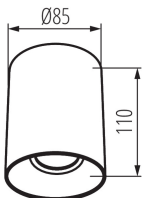

27571 RITI GU10 B/G

Потолочный точечный светильник

5905339275714

MODERN
design

HIGH
quality
finish

Светильники точечные накладные потолочные Kanlux RITI изготовлены из алюминия с пескоструйной обработкой и окрашена в матовый черный и белый цвет, а отражатель покрыт слоем золотисто-медного лака с блестящим пигментом что придает дополнительный световой эффект. В серии предлагаются сменные отражатели другого цвета для дизайнерских задумок. Семейство RITI могут успешно использоваться как отдельно, так и в группе в частных и общественных интерьерах. Сменный источник света GU10 позволит подобрать освещение под любой дизайн проект согласно выбранной мощности, цветовой температуре и световому потоку.

ПАРАМЕТРЫ ПРОДУКТА:

Цвет: черный / золотистый

Место монтажа: для установки на потолке

Место использования: внутри

Минимальное расстояние от освещенного объекта : 0,5m

в комплекте источники света: нет

Высота [мм]: 110

Диаметр [мм]: 85

Номинальное напряжение [В]: 220-240 AC

Номинальная частота [Гц]: 50

Максимальная мощность [Вт]: max 10

Класс защиты от поражения электрическим током : I

Источник света: PAR16

Цоколь: GU10

Диапазон температуры окружающей среды, воздействию которой может подвергаться изделие [°C]: 5÷25

Материал корпуса: сплав алюминия

Вид соединения: клеммник винтовой

Диапазон сечения применяемых кабелей [мм²]: 1÷2,5

Степень защиты IP: 20

Дополнительные сведения: nie podlega pod rozporządzenie 2019/2020 - produkt na wymienne źródło światła

ДАННЫЕ ЛОГИСТИКИ:

Единица измерения: штука

Как упаковано: 20

Количество штук в промежуточной упаковке: 1

Количество штук в групповой упаковке: 20

Количество штук в слое на поддоне: 160

Вес нетто единицы [г]: 300