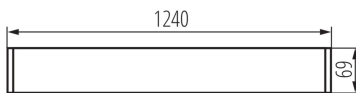

28451 AL 4LED 120-MPR-SR

Линейный светильник для ламп T8 LED

5905339284518

ПАРАМЕТРЫ ПРОДУКТА:

Цвет: серебряный

Место монтажа: для подвешивания на потолке

Место использования: внутри

Минимальное расстояние от освещенного объекта:
0,5m

в комплекте источники света: нет

Направление свечения светильника: низ

Питание светодиодных люминесцентных ламп T8:
односторонний

Длина [мм]: 1240

Ширина [мм]: 60

Высота [мм]: 69

Wersja do łączenia w linie [element początkowy] LF:
33772 (Z)