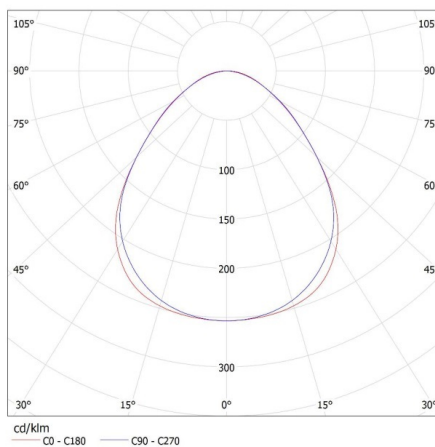

KANLUX S.A. (kat 28451) AL 4LED 120-MPR-SR + GLASSv3 / LDC (Polar)

Luminaire: KANLUX S.A. (kat 28451) AL 4LED 120-MPR-SR + GLASSv3
Lamps: 1 x T8 LED GLASSv3 18W-NW