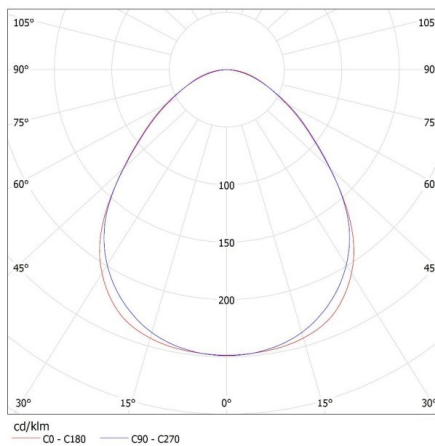

28451 AL 4LED 120-MPR-SR

Линейный светильник для ламп T8 LED

KANLUX S.A. (kat 28451) AL 4LED 120-MPR-SR + GLASSv2 / LDC (Polar)