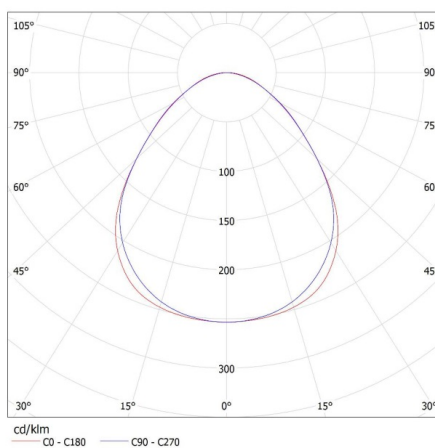

KANLUX S.A. (kat 28451) AL 4LED 120-MPR-SR + GLASSv4 / LDC (Polar)