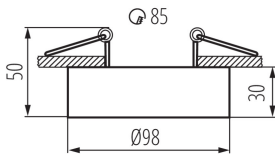

## 28782 MINI BORD DLP-50-W

Кольцо точечного светильника

**Ширина потребительской упаковки [см]: 10**

**Высота потребительской упаковки [см]: 5.5**

**Вес коробки [кг]: 12.2**

**Ширина коробки [см]: 22**

**Высота коробки [см]: 30**