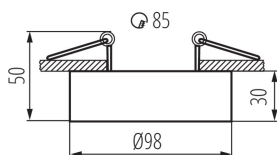

28783 MINI BORD DLP-50-B

Кольцо точечного светильника

5905339287830

MO
DE
RN
design

Светильники точечные мини-версия Kanlux BORD отличная альтернатива для людей, которые хотят использовать светильники поверхностного монтажа на подвесном потолке, поскольку способ их установки такой же, как и в случае точечных светильников. Дополнительным преимуществом является регулировка угла наклона светильников MINI BORD в диапазоне 30°.

ПАРАМЕТРЫ ПРОДУКТА:

Цвет: черный

Необходимость использования самоэкранирующих ламп: да

Место монтажа: для встроенной установки в потолок

Место использования: внутри

Минимальное расстояние от освещенного объекта: 0,5m

кольцо декоративное без керамического патрона: да

Изделие не подходит для покрытия теплоизоляционным материалом: да

в комплекте источники света: нет

Высота [мм]: 50

Диаметр [мм]: 98

Монтажное отверстие [мм]: Ø85

Вес коробки [кг]: 12.2

Ширина коробки [см]: 22

Высота коробки [см]: 30

Длина коробки [см]: 54

Объем коробки [м³]: 0.03564

ДОПОЛНИТЕЛЬНЫЕ СВЕДЕНИЯ:

- кольцо декоративное без керамического патрона