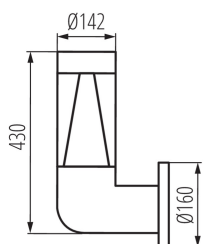

29174 INVO TR EL-53-O-GR

Архитектурный светильник со сменным источником света

5905339291745

IP
54

XXL
size

Kanlux INVO TR – это серия архитектурных светильников со сменным источником света GU10. Наружные стойки и фасадный светильник очень эффективно рассеивают свет не только в саду, но и освещают аллеи, дорожки или пешеходные маршруты. В каждом светильнике есть место для 3 источников света.

ПАРАМЕТРЫ ПРОДУКТА:

Цвет: графитовый

Место монтажа: для установки на стене

Место использования: внутри и снаружи

Минимальное расстояние от освещенного объекта: 0,5m

Сменный источник света: да

в комплекте источники света: нет

Длина [мм]: 160

Ширина [мм]: 160

Высота [мм]: 430

Номинальное напряжение [В]: 220-240 AC

Номинальная частота [Гц]: 50

Максимальная мощность [Вт]: 3 x max 3,5

Класс защиты от поражения электрическим током: II

Материал плафона: пластмасса

Источник света: PAR16

Цоколь: GU10

Диапазон температуры окружающей среды, воздействию которой может подвергаться изделие [°C]: -20÷35

Материал корпуса: пластмасса

Вид соединения: клеммник самозажимной

Диапазон сечения применяемых кабелей [мм²]: 0,75÷2,5

Степень защиты IP: 54

ДАННЫЕ ЛОГИСТИКИ:

Как упаковано: 1

Количество штук в промежуточной упаковке: 1

Количество штук в групповой упаковке: 1

Вес нетто единицы [г]: 1580

Граматура [г]: 2220

Длина потребительской упаковки [см]: 26.5

Ширина потребительской упаковки [см]: 26.5

Высота потребительской упаковки [см]: 53

Вес коробки [кг]: 2.22

Ширина коробки [см]: 26.5

Date of issue: 16.11.2022, 05:00

Мы оставляем за собой право на внесение технических изменений. Данные, содержащиеся в этом материале, не имеют юридической обязательной силы.

Фотометрия: результаты, полученные при тестировании конкретного экземпляра.