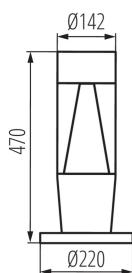

29175 INVO TR 47-O-GR

Архитектурный светильник со сменным источником света

5905339291752

IP
54

XXL
size

Kanlux INVO TR – это серия архитектурных светильников со сменным источником света GU10. Наружные стойки и фасадный светильник очень эффективно рассеивают свет не только в саду, но и освещают аллеи, дорожки или пешеходные маршруты. В каждом светильнике есть место для 3 источников света.

ПАРАМЕТРЫ ПРОДУКТА:

Цвет: графитовый

Место монтажа: для установки на основании

Место использования: внутри и снаружи

Минимальное расстояние от освещенного объекта: 0,5m

Сменный источник света: да

в комплекте источники света: нет

Длина [мм]: 220

Ширина [мм]: 220

Высота [мм]: 470

Номинальное напряжение [В]: 220-240 AC

Номинальная частота [Гц]: 50

Максимальная мощность [Вт]: 3 x max 3,5

Класс защиты от поражения электрическим током: II

Материал плафона: пластмасса

Источник света: PAR16

Цоколь: GU10

Диапазон температуры окружающей среды, воздействию которой может подвергаться изделие [°C]: -20÷35

Материал корпуса: пластмасса

Вид соединения: клеммник самозажимной

Диапазон сечения применяемых кабелей [мм²]: 0,75÷2,5

Степень защиты IP: 54

ДАННЫЕ ЛОГИСТИКИ:

Как упаковано: 1

Количество штук в промежуточной упаковке: 1

Количество штук в групповой упаковке: 1

Вес нетто единицы [г]: 1560

Грамматура [г]: 2200

Длина потребительской упаковки [см]: 26.5

Ширина потребительской упаковки [см]: 26.5

Высота потребительской упаковки [см]: 53

Вес коробки [кг]: 2.2

Ширина коробки [см]: 26.5