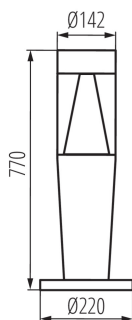

29176 INVO TR 77-O-GR

Архитектурный светильник со сменным источником света

5905339291769

IP
54

XXL
size

Kanlux INVO TR – это серия архитектурных светильников со сменным источником света GU10. Наружные стойки и фасадный светильник очень эффективно рассеивают свет не только в саду, но и освещают аллеи, дорожки или пешеходные маршруты. В каждом светильнике есть место для 3 источников света.

ПАРАМЕТРЫ ПРОДУКТА:

Цвет: графитовый

Место монтажа: для установки на основании

Место использования: внутри и снаружи

Минимальное расстояние от освещенного объекта: 0,5m

Сменный источник света: да

в комплекте источники света: нет

Длина [мм]: 220

Ширина [мм]: 220

Высота [мм]: 770

Номинальное напряжение [В]: 220-240 AC

Номинальная частота [Гц]: 50

Максимальная мощность [Вт]: 3 x max 3,5

Класс защиты от поражения электрическим током: II

Материал плафона: пластмасса

Источник света: PAR16

Цоколь: GU10

Диапазон температуры окружающей среды, воздействию которой может подвергаться изделие [°C]: -20÷35

Материал корпуса: пластмасса

Вид соединения: клеммник самозажимной

Диапазон сечения применяемых кабелей [мм²]: 0,75÷2,5

Степень защиты IP: 54

ДАННЫЕ ЛОГИСТИКИ:

Как упаковано: 1

Количество штук в промежуточной упаковке: 1

Количество штук в групповой упаковке: 1

Вес нетто единицы [г]: 2130

Граматура [г]: 2790

Длина потребительской упаковки [см]: 26.5

Ширина потребительской упаковки [см]: 26.5

Высота потребительской упаковки [см]: 83.5

Вес коробки [кг]: 2.79

Ширина коробки [см]: 26.5

Date of issue: 16.11.2022, 05:00

Мы оставляем за собой право на внесение технических изменений. Данные, содержащиеся в этом материале, не имеют юридически обязательной силы.

Фотометрия: результаты, полученные при тестировании конкретного экземпляра.