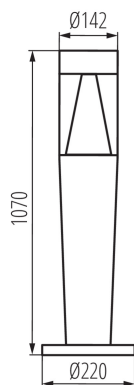

29177 INVO TR 107-O-GR

Архитектурный светильник со сменным источником света

5905339291776

IP
54

XXL
size

Kanlux INVO TR – это серия архитектурных светильников со сменным источником света GU10. Наружные стойки и фасадный светильник очень эффективно рассеивают свет не только в саду, но и освещают аллеи, дорожки или пешеходные маршруты. В каждом светильнике есть место для 3 источников света.

ПАРАМЕТРЫ ПРОДУКТА:

Цвет: графитовый

Место монтажа: для установки на основании

Место использования: внутри и снаружи

Минимальное расстояние от освещенного объекта: 0,5m

Сменный источник света: да

в комплекте источники света: нет

Длина [мм]: 220

Ширина [мм]: 220

Высота [мм]: 1070

Номинальное напряжение [В]: 220-240 AC

Номинальная частота [Гц]: 50

Максимальная мощность [Вт]: 3 x max 3,5

Класс защиты от поражения электрическим током: II

Материал плафона: пластмасса

Источник света: PAR16

Цоколь: GU10

Диапазон температуры окружающей среды, воздействию которой может подвергаться изделие [°C]: -20÷35

Материал корпуса: пластмасса

Вид соединения: клеммник самозажимной

Диапазон сечения применяемых кабелей [мм²]: 0,75÷2,5

Степень защиты IP: 54

ДАННЫЕ ЛОГИСТИКИ:

Как упаковано: 1

Количество штук в промежуточной упаковке: 1

Количество штук в групповой упаковке: 1

Вес нетто единицы [г]: 2500

Граматура [г]: 3370

Длина потребительской упаковки [см]: 26.5

Ширина потребительской упаковки [см]: 26.5

Высота потребительской упаковки [см]: 113

Вес коробки [кг]: 3.37

Ширина коробки [см]: 26.5

Date of issue: 16.11.2022, 04:58

Мы оставляем за собой право на внесение технических изменений. Данные, содержащиеся в этом материале, не имеют юридически обязательной силы.

Фотометрия: результаты, полученные при тестировании конкретного экземпляра.