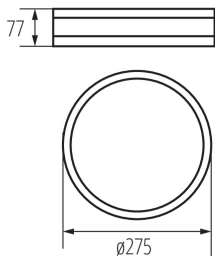

ПАРАМЕТРЫ ПРОДУКТА:

Цвет: черный

Место монтажа: для установки на стене, для установки на потолке

Место использования: внутри

Минимальное расстояние от освещенного объекта: 0,5m

Может монтироваться на поверхности из нормально воспламеняющихся материалов: нет

Степень защиты IP: 20

ДАННЫЕ ЛОГИСТИКИ:

Как упаковано: 1

Количество штук в промежуточной упаковке: 1

Количество штук в групповой упаковке: 1

Вес нетто единицы [г]: 1202

29207 JASMIN 270-B

Светильник потолочный

Граматура [г]: 1340

Длина потребительской упаковки [см]: 27.5

Ширина потребительской упаковки [см]: 27.5

Высота потребительской упаковки [см]: 8.5

Вес коробки [кг]: 1.34

Ширина коробки [см]: 27.5

Высота коробки [см]: 8.5

Длина коробки [см]: 27.5

Объем коробки [м³]: 0.006428