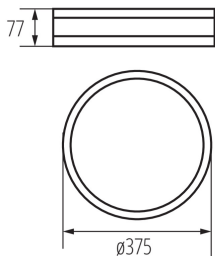

ПАРАМЕТРЫ ПРОДУКТА:

Цвет: черный

Место монтажа: для установки на стене, для установки на потолке

Место использования: внутри

Минимальное расстояние от освещенного объекта: 0,5m

Может монтироваться на поверхности из нормально воспламеняющихся материалов: нет

Степень защиты IP: 20

ДАННЫЕ ЛОГИСТИКИ:

Как упаковано: 1

Количество штук в промежуточной упаковке: 1

Количество штук в групповой упаковке: 1

Вес нетто единицы [г]: 2014

29208 JASMIN 370-B

Светильник потолочный

Граматура [г]: 2350

Длина потребительской упаковки [см]: 40

Ширина потребительской упаковки [см]: 40

Высота потребительской упаковки [см]: 10.5

Вес коробки [кг]: 2.35

Ширина коробки [см]: 40

Высота коробки [см]: 10.5

Длина коробки [см]: 40

Объем коробки [м³]: 0.0168