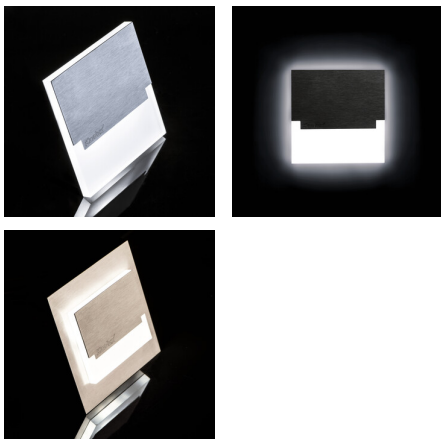

## 29852 SABIK LED B-NW

Светодиодный лестничный светильник

5905339298522

Подсветки для лестниц Kanlux SABIK – это современный дизайн в сочетании с привлекательным световым эффектом. Превосходная идея для подсветки лестниц и коридоров или для того, чтобы подчеркнуть дизайн помещений. Уникальный дизайн светильника обеспечивает равномерное излучение света. Версия AC оснащена источником питания 230 В, который вставляется в коробку, а версия PIR оснащается датчиком движения. Датчик обнаруживает движение / включает освещение независимо от интенсивности окружающего освещения.

### ПАРАМЕТРЫ ПРОДУКТА:

**Для встраивания в стену:** да

**Цвет:** черный

**Место монтажа:** для встраиваемой установки в стене

**Место использования:** внутри

**Минимальное расстояние от освещенного объекта:** 0,1m