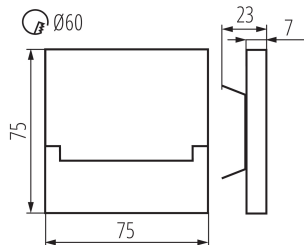

29852 SABIK LED B-NW

Светодиодный лестничный светильник