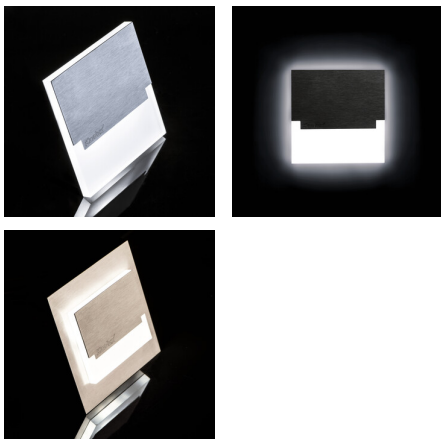

## 29853 SABIK LED B-WW

Светодиодный лестничный светильник

5905339298539

Подсветки для лестниц Kanlux SABIK – это современный дизайн в сочетании с привлекательным световым эффектом. Превосходная идея для подсветки лестниц и коридоров или для того, чтобы подчеркнуть дизайн помещений. Уникальный дизайн светильника обеспечивает равномерное излучение света. Версия AC оснащена источником питания 230 В, который вставляется в коробку, а версия PIR оснащается датчиком движения. Датчик обнаруживает движение / включает освещение независимо от интенсивности окружающего освещения.

### ПАРАМЕТРЫ ПРОДУКТА:

**Для встраивания в стену:** да

**Цвет:** черный

**Место монтажа:** для встраиваемой установки в стене

**Место использования:** внутри

**Минимальное расстояние от освещенного объекта:** 0,1m