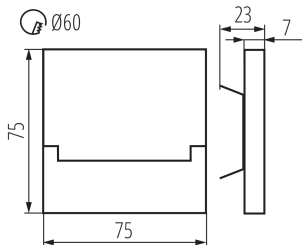

29853 SABIK LED B-WW

Светодиодный лестничный светильник