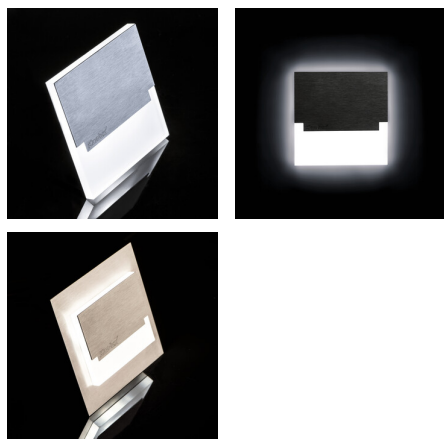

29854 SABIK MINI LED B-NW

Светодиодный лестничный светильник

5905339298546

Подсветки для лестниц Kanlux SABIK – это современный дизайн в сочетании с привлекательным световым эффектом. Превосходная идея для подсветки лестниц и коридоров или для того, чтобы подчеркнуть дизайн помещений. Уникальный дизайн светильника обеспечивает равномерное излучение света. Версия AC оснащена источником питания 230 В, который вставляется в коробку, а версия PIR оснащается датчиком движения. Датчик обнаруживает движение / включает освещение независимо от интенсивности окружающего освещения.

ПАРАМЕТРЫ ПРОДУКТА:

Для встраивания в стену: да

Цвет: черный

Место монтажа: для встраиваемой установки в стене

Место использования: внутри

Минимальное расстояние от освещенного объекта: 0,1m

Возможность взаимодействия с диммером: нет