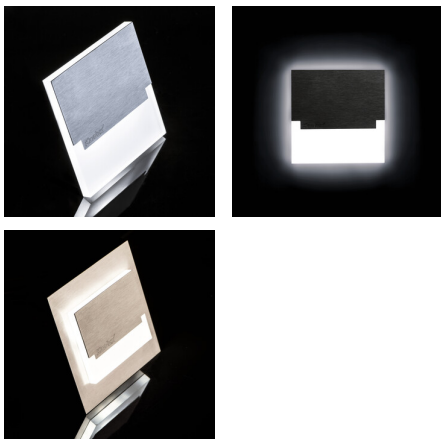

29855 SABIK MINI LED B-WW

Светодиодный лестничный светильник

5905339298553

Подсветки для лестниц Kanlux SABIK – это современный дизайн в сочетании с привлекательным световым эффектом. Превосходная идея для подсветки лестниц и коридоров или для того, чтобы подчеркнуть дизайн помещений. Уникальный дизайн светильника обеспечивает равномерное излучение света. Версия AC оснащена источником питания 230 В, который вставляется в коробку, а версия PIR оснащается датчиком движения. Датчик обнаруживает движение / включает освещение независимо от интенсивности окружающего освещения.

ПАРАМЕТРЫ ПРОДУКТА:

Для встраивания в стену: да

Цвет: черный

Место монтажа: для встраиваемой установки в стене

Место использования: внутри

Минимальное расстояние от освещенного объекта: 0,1m

Возможность взаимодействия с диммером: нет