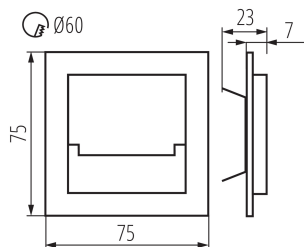

29855 SABIK MINI LED B-WW

Светодиодный лестничный светильник