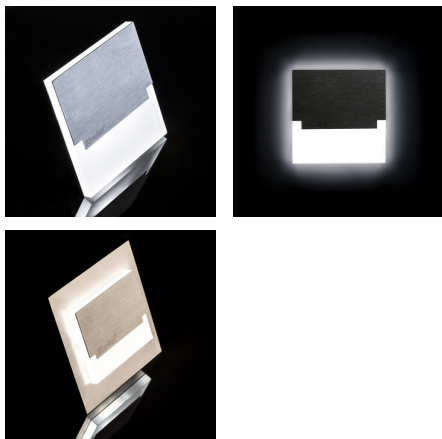

32490 SABIK MINI LED NW

Светодиодный лестничный светильник

5905339324900

Подсветки для лестниц Kanlux SABIK – это современный дизайн в сочетании с привлекательным световым эффектом. Превосходная идея для подсветки лестниц и коридоров или для того, чтобы подчеркнуть дизайн помещений. Уникальный дизайн светильника обеспечивает равномерное излучение света. Версия AC оснащена источником питания 230 В, который вставляется в коробку, а версия PIR оснащается датчиком движения. Датчик обнаруживает движение / включает освещение независимо от интенсивности окружающего освещения.

ПАРАМЕТРЫ ПРОДУКТА:

Для встраивания в стену: да

Цвет: нержавеющая сталь

Место монтажа: для встраиваемой установки в стене

Место использования: внутри

Минимальное расстояние от освещенного объекта: 0,1m

Возможность взаимодействия с диммером: нет