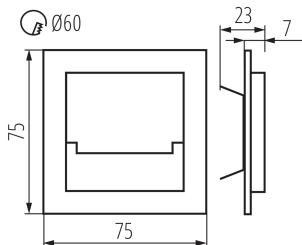

32490 SABIK MINI LED NW

Светодиодный лестничный светильник