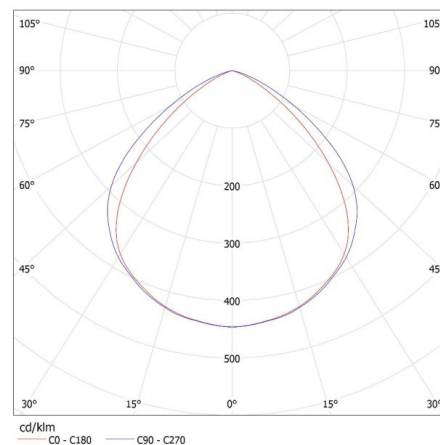

KANLUX S.A. (kat 33205) ANTEM LED 10W-NW-SE B / LDC (Polar)