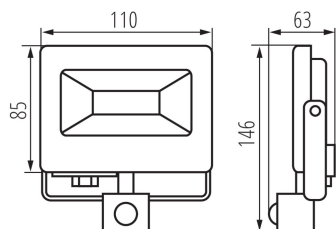

33205 ANTEM LED 10W-NW-SE B

Прожектор с диодами LED

5905339332059

Прожектор светодиодный уличный Kanlux ANTEM — это серия с удобной монтажной коробкой для быстрого подключения. Имеет широкий диапазон мощности от 10 Вт до 100 Вт, а также версии с датчиками движения и без них. Опаловый рассеиватель с тонкой призмой мягко рассеивает свет и уменьшает эффект бликов. Версия без датчика движения имеет степень защиты IP65, а версия с датчиком IP44. Датчик можно настроить по времени освещения, интенсивности света и зоне обнаружения.

ТИП ИСТОЧНИКА СВЕТА:

используемая осветительная техника: LED
ненаправленный или направленный источник света : DLS
источник света запитан или не запитан от сети : MLS
комбинированный источник света (cls): нет
источник света с возможностью изменения цвета светового потока: нет
источник света высокой яркости: нет
антибликовый экран: нет
функция затемнения: нет

ПАРАМЕТРЫ ПРОДУКТА:

Цвет: черный
Место монтажа: для установки на стене, для установки на потолке, для установки на основании
Место использования: снаружи
Минимальное расстояние от освещенного объекта : 1m
Возможность взаимодействия с диммером : нет
Wykrywanie ruchu: да
Ширина [мм]: 110
Высота [мм]: 146
Глубина [мм]: 63
Регулировка чувствительности: да
Встроенный светодиодный источник света: да
Номинальное напряжение [В]: 220-240 AC
Номинальная частота [Гц]: 50
Максимальная мощность [Вт]: 10
Класс защиты от поражения электрическим током : I
Вид светодиода: LED SMD
Световой поток [лм]: 800
Цветность света: белая
Срок службы [ч]: 15000
Количество циклов включения/выключения: ≥10000

Date of issue: 03.03.2023, 15:49

Мы оставляем за собой право на внесение технических изменений. Данные, содержащиеся в этом материале, не имеют юридически обязательной силы.

Фотометрия: результаты, полученные при тестировании конкретного экземпляра.