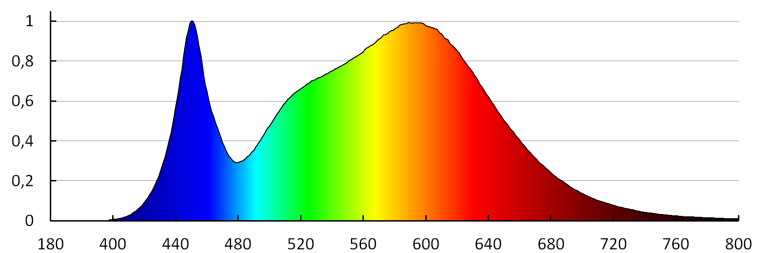

33207 ANTEM LED 30W-NW-SE B

Прожектор с диодами LED

индикатор стробоскопического эффекта (SVM) : $\leq 0,4$

ДАННЫЕ ЛОГИСТИКИ:

Единица измерения: штука

Как упаковано: 20

Количество штук в промежуточной упаковке: 1

Количество штук в групповой упаковке: 20

Вес нетто единицы [г]: 400

Грамматура [г]: 493

Длина потребительской упаковки [см]: 15

Ширина потребительской упаковки [см]: 7

Высота потребительской упаковки [см]: 19

Вес коробки [кг]: 9.86

Ширина коробки [см]: 35.5

Высота коробки [см]: 32

Длина коробки [см]: 39.5

Объем коробки [м³]: 0.044872