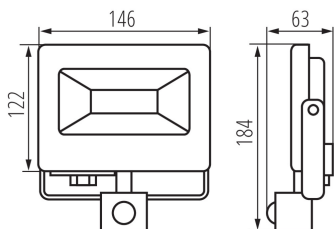

33207 ANTEM LED 30W-NW-SE B

Прожектор с диодами LED

5905339332073

Прожектор светодиодный уличный Kanlux ANTEM — это серия с удобной монтажной коробкой для быстрого подключения. Имеет широкий диапазон мощности от 10 Вт до 100 Вт, а также версии с датчиками движения и без них. Опаловый рассеиватель с тонкой призмой мягко рассеивает свет и уменьшает эффект бликов. Версия без датчика движения имеет степень защиты IP65, а версия с датчиком IP44. Датчик можно настроить по времени освещения, интенсивности света и зоне обнаружения.

ТИП ИСТОЧНИКА СВЕТА:

используемая осветительная техника: LED
ненаправленный или направленный источник света : DLS
источник света запитан или не запитан от сети : MLS
комбинированный источник света (cls): нет
источник света с возможностью изменения цвета светового потока: нет
источник света высокой яркости: нет
антибликовый экран: нет
функция затемнения: нет

ПАРАМЕТРЫ ПРОДУКТА:

Цвет: черный
Место монтажа: для установки на стене, для установки на потолке, для установки на основании
Место использования: снаружи
Минимальное расстояние от освещенного объекта : 1m
Возможность взаимодействия с диммером : нет
Wykrywanie ruchu: да
Ширина [мм]: 146
Высота [мм]: 184
Глубина [мм]: 63
Регулировка чувствительности: да
Встроенный светодиодный источник света: да
Номинальное напряжение [В]: 220-240 AC
Номинальная частота [Гц]: 50
Максимальная мощность [Вт]: 30
Класс защиты от поражения электрическим током : I
Вид светодиода: LED SMD
Световой поток [лм]: 2400
Цветность света: белая
Срок службы [ч]: 15000
Количество циклов включения/выключения: ≥10000

Date of issue: 03.03.2023, 16:01

Мы оставляем за собой право на внесение технических изменений. Данные, содержащиеся в этом материале, не имеют юридически обязательной силы.

Фотометрия: результаты, полученные при тестировании конкретного экземпляра.