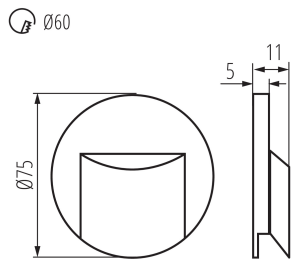

33335 ERINUS LED O B-NW

Светодиодный лестничный светильник