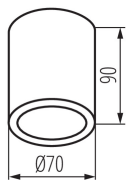

33360 AQILO IP65 DSO-W

Потолочный точечный светильник