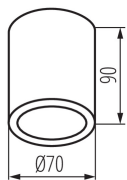

33361 AQILO IP65 DSO-B

Потолочный точечный светильник