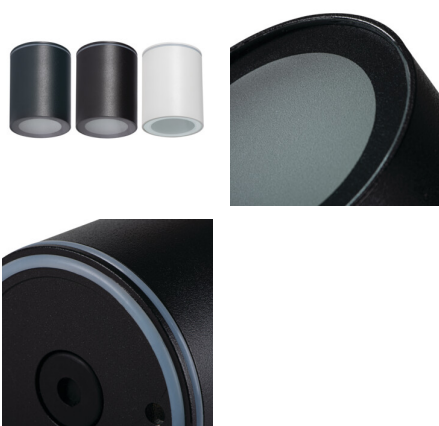

33361 AQILO IP65 DSO-B

Потолочный точечный светильник

5905339333612

IP
65

ПАРАМЕТРЫ ПРОДУКТА:

Цвет: черный

Место монтажа: для установки на потолке

Место использования: внутри и снаружи

Класс защиты от поражения электрическим током : I

Материал плафона: пластмасса

Источник света: PAR16 LED

Цоколь: GU10

Диапазон температуры окружающей среды, воздействию которой может подвергаться изделие [°C]: -20÷35

Материал корпуса: сплав алюминия

Вид соединения: клеммник винтовой

Степень защиты IP: 65

Дополнительные сведения: nie podlega pod rozporządzenie 2019/2020 - produkt na wymienne źródło światła

ДАННЫЕ ЛОГИСТИКИ: