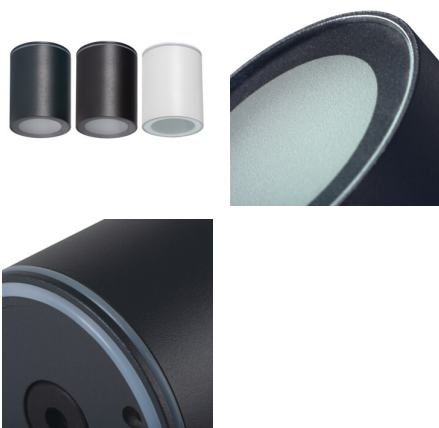

## 33362 AQILO IP65 DSO-GR

Потолочный точечный светильник

5905339333629

IP  
65

### ПАРАМЕТРЫ ПРОДУКТА:

**Цвет:** графитовый

**Место монтажа:** для установки на потолке

**Место использования:** внутри и снаружи

**Минимальное расстояние от освещенного объекта :** 0,5m

**в комплекте источники света:** нет

**Материал плафона:** пластмасса

**Источник света:** PAR16 LED

**Цоколь:** GU10

**Диапазон температуры окружающей среды, воздействию которой может подвергаться изделие [°C]:** -20÷35

**Материал корпуса:** сплав алюминия