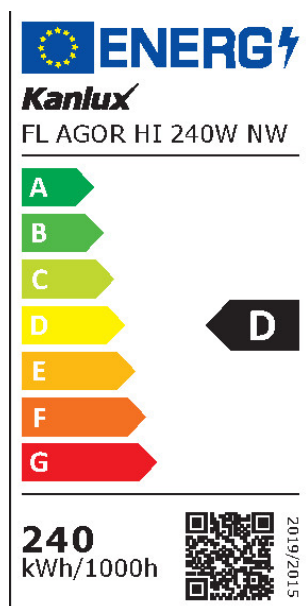

Коэффициент мощности: 0.98

Максимальная мощность [Вт]: 240

Класс защиты от поражения электрическим током: I

Вид светодиода: LED SMD

Световой поток [лм]: 36000

Цветность света: белая

Срок службы [ч]: 50000

Количество циклов включения/выключения:  $\geq 50000$

Вид провода: H05RN-F

Длина провода [м]: 0.28

Сечение кабеля [мм<sup>2</sup>]: 1

Время разгорания лампы [с]:  $\leq 0,5$

Время зажигания лампы [с]:  $\leq 0,5$

Date of issue: 16.11.2022, 18:07

Мы оставляем за собой право на внесение технических изменений. Данные, содержащиеся в этом материале, не имеют юридически обязательной силы.

## 33476 FL AGOR HI 240W NW

Прожектор с диодами LED

Диапазон вертикальной регулировки светильника [°]: 180

Степень защиты IK: 08

Степень защиты IP: 65

### PARAMETERS FOR LED AND OLED LIGHT SOURCES:

Энергопотребление при включенном источнике света (кВтч / 1000ч): 240

класс энергоэффективности : D

Полезный световой поток источника света  $\Phi_{use}$  [лм]: 28800