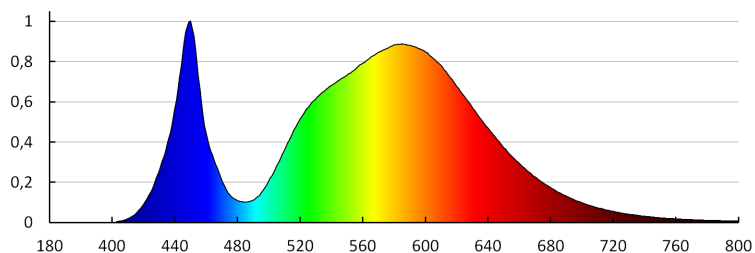

33476 FL AGOR HI 240W NW

Прожектор с диодами LED

Ширина коробки [см]: 19
Высота коробки [см]: 50
Длина коробки [см]: 41
Объем коробки [м³]: 0.03895

ДОПОЛНИТЕЛЬНЫЕ СВЕДЕНИЯ:

- 5 лет Гарантии на условиях гарантийного заявления, доступного на веб-сайте

KANLUX S.A. (kat 33476) FL AGOR HI 240W NW / LDC (Polar)