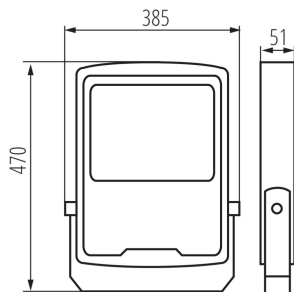

33476 FL AGOR HI 240W NW

Прожектор с диодами LED

Диапазон вертикальной регулировки светильника [°]: 180

Степень защиты IK: 08

Степень защиты IP: 65

PARAMETERS FOR DIRECTIONAL LIGHT SOURCES:

пиковая сила света [кд]: 17045

Угол излучения [°]: 90

PARAMETERS FOR LED AND OLED LIGHT SOURCES:

Энергопотребление при включенном источнике света (кВтч / 1000ч): 240

класс энергоэффективности : D

Полезный световой поток источника света Φ_{use} [лм]: 28800

Полезный световой поток источника света Φ_{use} [лм]: в широком конусе (120°)

коррелированная цветовая температура [K]: 4000

однородность цвета в эллипсах макадама : ≤ 6

Мощность во включенном состоянии P_{op} источника света [Вт]: 240

Высота источника света [мм]: 470

Ширина источника света [мм]: 385

Глубина источника света [мм]: 51

индекс цветопередачи: 70

координаты цветности (x): 0,38

координаты цветности (y): 0,38

значение индекса цветопередачи r_9 : -29

коэффициент долговечности: 0,9

коэффициент сохранения просвета: 0.96

PARAMETERS FOR LED AND OLED MAINS LIGHT SOURCES:

коэффициент смещения ($\cos \phi_1$): 0.98

светодиодный источник света заменяет люминесцентный источник света без встроенного балласта: не применяется

индекс мерцания (pst Im): 1,0

индикатор стробоскопического эффекта (SVM): 0,4

ДАнные ЛОГИСТИКИ:

Как упаковано: 3

Количество штук в групповой упаковке: 3

Вес нетто единицы [г]: 5712

Грамматура [г]: 6266.67

Длина потребительской упаковки [см]: 39

Ширина потребительской упаковки [см]: 5

Высота потребительской упаковки [см]: 48

Вес коробки [кг]: 18.80001