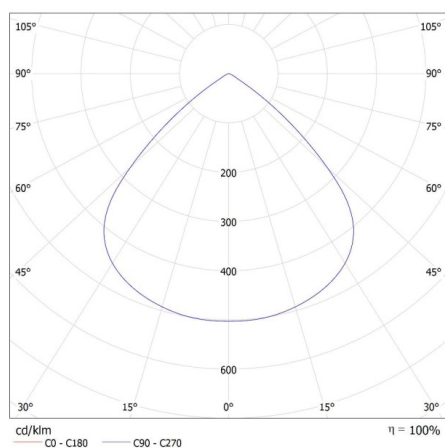

KANLUX S.A. (kat 33476) FL AGOR HI 240W NW / LDC (Polar)