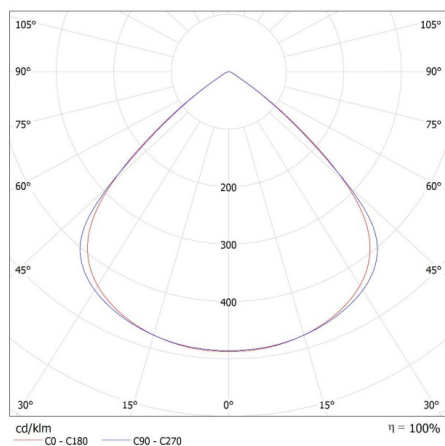

KANLUX S.A. (kat 33478) FL AGOR HI 300W NW / LDC (Polar)