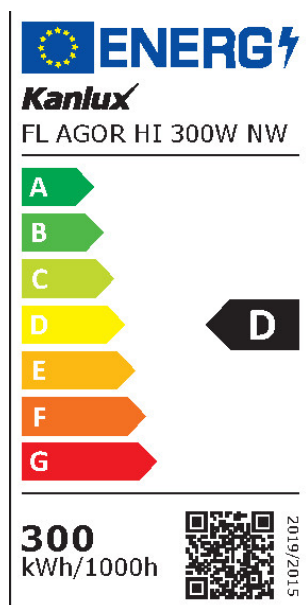

Максимальная мощность [Вт]: 300

Класс защиты от поражения электрическим током: I

Вид светодиода: LED SMD

Световой поток [лм]: 45000

Цветность света: белая

Срок службы [ч]: 50000

Количество циклов включения/выключения: ≥ 50000

Вид соединения: Свободные концы проводов

Вид провода: H05RN-F

Длина провода [м]: 0.28

Сечение кабеля [мм²]: 1

Время разгорания лампы [с]: $\leq 0,5$

Время зажигания лампы [с]: $\leq 0,5$

33478 FL AGOR HI 300W NW

Прожектор с диодами LED

Диапазон вертикальной регулировки светильника [°]:
180

Степень защиты IK: 08

Степень защиты IP: 65

PARAMETERS FOR DIRECTIONAL LIGHT SOURCES:

пиковая сила света [кд]: 21636

Угол излучения [°]: 90

PARAMETERS FOR LED AND OLED LIGHT SOURCES:

Энергопотребление при включенном источнике света
(кВтч / 1000ч): 300

класс энергоэффективности : D

Полезный световой поток источника света Φ_{use} [лм]:
36000

Полезный световой поток источника света Φ_{use} [лм]: в
широком конусе (120°)