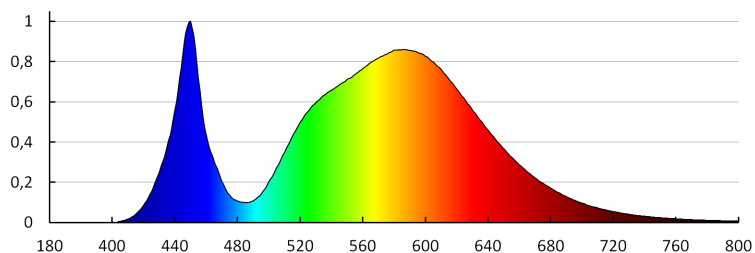

33478 FL AGOR HI 300W NW

Прожектор с диодами LED

Ширина коробки [см]: 9
Высота коробки [см]: 62.5
Длина коробки [см]: 47
Объем коробки [м³]: 0.026438

ДОПОЛНИТЕЛЬНЫЕ СВЕДЕНИЯ:

- 5 лет Гарантии на условиях гарантийного заявления, доступного на веб-сайте

KANLUX S.A. (kat 33478) FL AGOR HI 300W NW / LDC (Polar)