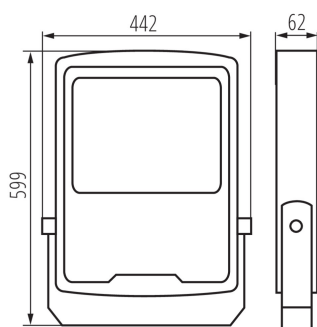

33478 FL AGOR HI 300W NW

Прожектор с диодами LED

5905339334787

up to
150 lm
W

ТИП ИСТОЧНИКА СВЕТА:

используемая осветительная техника: LED

ненаправленный или направленный источник света :
DLS

источник света запитан или не запитан от сети: MLS

комбинированный источник света (cls): нет

источник света с возможностью изменения цвета

светового потока: нет

источник света высокой яркости: нет

антибликовый экран: нет

функция затемнения: нет

ПАРАМЕТРЫ ПРОДУКТА:

Цвет: черный

Место монтажа: для установки на стене, для установки на
потолке, для установки на основании

Место использования: снаружи

Минимальное расстояние от освещенного объекта: 1m

Возможность взаимодействия с диммером: нет

Ширина [мм]: 442

Высота [мм]: 599

Глубина [мм]: 62

Содержание ртути: нет

Встроенный светодиодный источник света: да

Номинальное напряжение [В]: 220-240 AC

Номинальная частота [Гц]: 50

Коэффициент мощности: 0.98

Максимальная мощность [Вт]: 300

Класс защиты от поражения электрическим током: I

Вид светодиода: LED SMD

Световой поток [лм]: 45000

Цветность света: белая

Срок службы [ч]: 50000

Количество циклов включения/выключения: ≥ 50000

Угол свечения [°]: 90

Диапазон температуры окружающей среды,
воздействию которой может подвергаться изделие
[°C]: $-20 \div 45$

Материал корпуса: сплав алюминия

Материал защитного стекла: закаленное стекло

Вид соединения: Свободные концы проводов

Вид провода: H05RN-F

Длина провода [м]: 0.28

Сечение кабеля [мм²]: 1

Время разгорания лампы [с]: $\leq 0,5$

Время зажигания лампы [с]: $\leq 0,5$