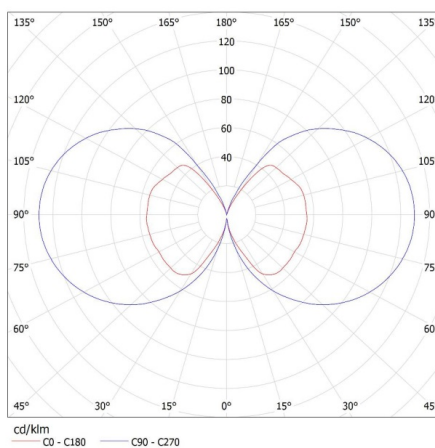

KANLUX S.A. (kat 33640) S A60 7W E27 CCT / LDC (Polar)

Date of issue: 14.11.2022, 23:04

Мы оставляем за собой право на внесение технических изменений. Данные, содержащиеся в этом материале, не имеют юридической обязательной силы.

Фотометрия: результаты, полученные при тестировании конкретного экземпляра.

RU