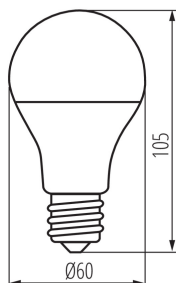

33640 S A60 7W E27 CCT

Светодиодный источник света

5905339336408

Amazon
Alexa
&
Google
Home

Умный дом KANLUX – это система управления создана чтобы жизнь каждого из нас стала удобной и комфортной. Светодиодные лампочки от Kanlux SMART это только маленькая часть большой платформы и вскоре каждый дом сможет стать умным. Управлять системой очень легко через мобильное приложение, используя Wi-Fi 2,4 ГГц или Bluetooth. Лампочки серии SMART имеют следующие функции: регулировка яркости, плавное изменение цветовой температуры (CCT) и цвета (RGB), которые вы можете выбрать из палитры из 16 миллионов цветов. Благодаря таким функциям, как расписание, биоритмы или группировка с другими устройствами SMART, вы сможете успешно настроить свет в доме в соответствии со своим жизненным ритмом. Для еще большего комфорта использования вы можете управлять лампочками SMART с помощью голосовых команд (Google Assistant / Alexa). Узнайте больше о Kanlux SMART на сайте www.kanluxsmart.com.

ТИП ИСТОЧНИКА СВЕТА:

используемая осветительная техника: LED

ненаправленный или направленный источник света : NDLS

источник света запитан или не запитан от сети: MLS

комбинированный источник света (cls): да

источник света с возможностью изменения цвета

светового потока: да

источник света высокой яркости: нет

антибликовый экран: нет

функция затемнения: да

ПАРАМЕТРЫ ПРОДУКТА:

Цвет: транспарентный

Управление: APP WiFi 2,4 GHz/BLE

Ширина [мм]: 60

Высота [мм]: 105

Глубина [мм]: 60

Диаметр [мм]: 60

Содержание ртути: нет

Номинальное напряжение [В]: 220-240 AC

Номинальная частота [Гц]: 50

Номинальный ток лампы [мА]: 78

Номинальная мощность [Вт]: 7

Номинальный общий световой поток [лм]: 806

Номинальный угол излучения [°]: 320

Date of issue: 14.11.2022, 23:04

Мы оставляем за собой право на внесение технических изменений. Данные, содержащиеся в этом материале, не имеют юридической обязательной силы.

Фотометрия: результаты, полученные при тестировании конкретного экземпляра.

RU