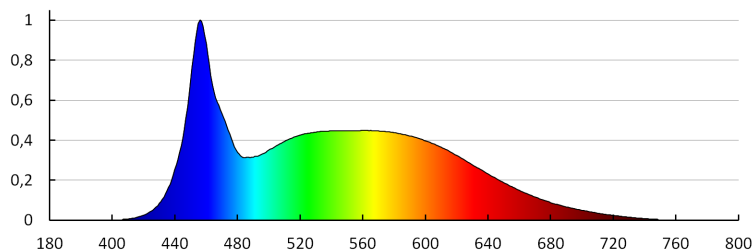

33640 S A60 7W E27 CCT

Светодиодный источник света

Высота потребительской упаковки [см]: 11.5

Вес коробки [кг]: 4.6998

Ширина коробки [см]: 35

Высота коробки [см]: 29

Длина коробки [см]: 43.5

Объем коробки [м³]: 0.044153