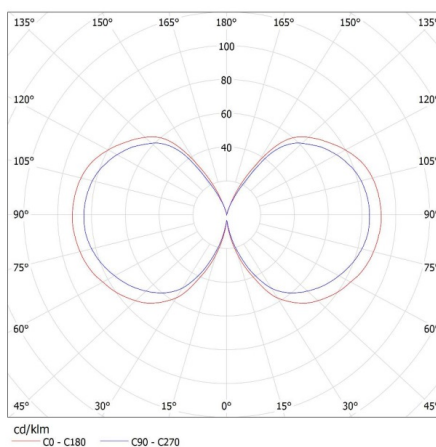

33640 S A60 7W E27 CCT

Светодиодный источник света

KANLUX S.A. (kat 33640) S A60 7W E27 CCT / LDC (Polar)