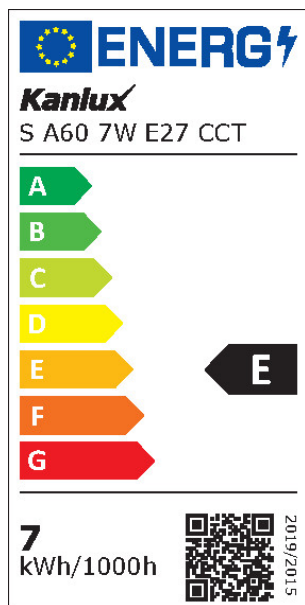

Номинальная мощность [Вт]: 7

Номинальный общий световой поток [лм]: 806

Номинальный угол излучения [°]: 320

Date of issue: 14.11.2022, 23:04

Мы оставляем за собой право на внесение технических изменений. Данные, содержащиеся в этом материале, не имеют юридической обязательной силы.

Фотометрия: результаты, полученные при тестировании конкретного экземпляра.

RU

33640 S A60 7W E27 CCT

Светодиодный источник света

Источник света: A60

Вид светодиода: LED FILAMENT

Цветность света: тепло-белый, белая, холодно-белый

класс энергоэффективности : E

Полезный световой поток источника света Φ_{use} [лм]: 806

Полезный световой поток источника света Φ_{use} [лм]: в шаре (360°)

коррелированная цветовая температура [K]: 2700-6500