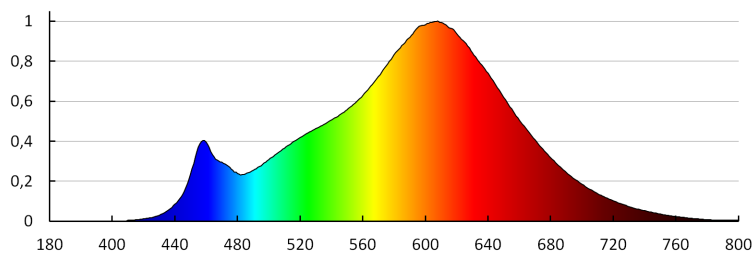

33640 S A60 7W E27 CCT

Светодиодный источник света

Высота потребительской упаковки [см]: 11.5

Вес коробки [кг]: 4.6998

Ширина коробки [см]: 35

Высота коробки [см]: 29

Длина коробки [см]: 43.5

Объем коробки [м³]: 0.044153