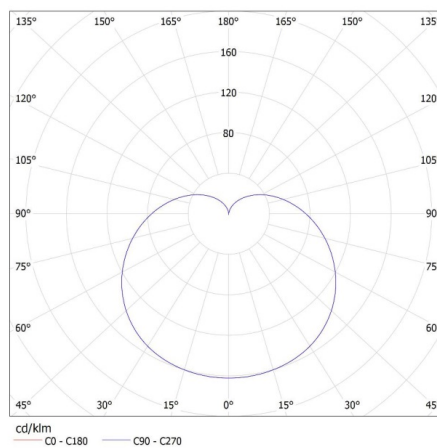

KANLUX S.A. (kat 33641) S A60 9W E27 RGB CCT / LDC (Polar)

Date of issue: 14.11.2022, 23:04

Мы оставляем за собой право на внесение технических изменений. Данные, содержащиеся в этом материале, не имеют юридической обязательной силы.

Фотометрия: результаты, полученные при тестировании конкретного экземпляра.

RU