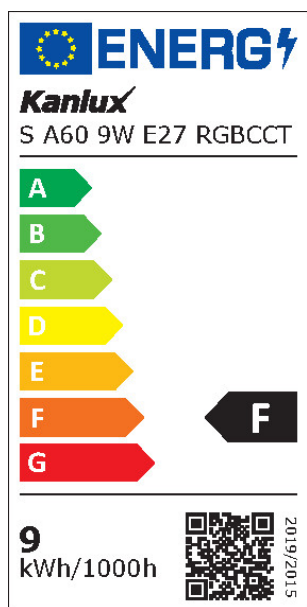

33641 S A60 9W E27 RGB CCT

Светодиодный источник света

Вид светодиода: LED SMD

Цветность света: тепло-белый, белая, холодно-белый, RGB

Цоколь: E27

Номинальный срок службы лампы [ч]: 15000

Количество циклов включения/выключения: ≥ 25000

Форма источника света: standard

PARAMETERS FOR LED AND OLED LIGHT SOURCES:

Энергопотребление при включенном источнике света (кВтч / 1000ч): 9

класс энергоэффективности : F

Полезный световой поток источника света Φ_{use} [лм]: 806

Полезный световой поток источника света Φ_{use} [лм]: в шаре (360°)

коррелированная цветовая температура [K]: 2700-6500

однородность цвета в эллипсах макадама : ≤ 6

Мощность во включенном состоянии P_{op} источника света [Вт]: 9

мощность в режиме ожидания (p_{sb}): 0.50

Высота источника света [мм]: 118

Ширина источника света [мм]: 60

Глубина источника света [мм]: 60

индекс цветопередачи: 80

резервное питание при подключении к сети (p_{net}) для cIs: 0.50

координаты цветности (x): 2700K 0,463 / 6500K 0,313

координаты цветности (y): 2700K 0,420 / 6500K 0,337

декларация эквивалентности мощности [W]: 60

значение индекса цветопередачи g_9 : 11

коэффициент долговечности: ≥ 0.9

коэффициент сохранения просвета: 0.93

PARAMETERS FOR LED AND OLED MAINS LIGHT SOURCES:

коэффициент смещения ($\cos \phi_1$): 0.9

светодиодный источник света заменяет люминесцентный источник света без встроенного балласта: не применяется

индекс мерцания ($p_{st Im}$): $\leq 1,0$

индикатор стробоскопического эффекта (SVM): $\leq 0,4$

ДААННЫЕ ЛОГИСТИКИ:

Как упаковано: 10

Количество штук в промежуточной упаковке: 10

Количество штук в групповой упаковке: 60

Вес нетто единицы [г]: 54

Грамматура [г]: 94.33

Длина потребительской упаковки [см]: 6.5

Ширина потребительской упаковки [см]: 6.5

Высота потребительской упаковки [см]: 12.5

Date of issue: 14.11.2022, 23:04

Мы оставляем за собой право на внесение технических изменений. Данные, содержащиеся в этом материале, не имеют юридической обязательной силы.

Фотометрия: результаты, полученные при тестировании конкретного экземпляра.

RU