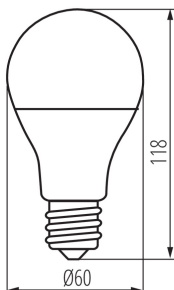

33641 S A60 9W E27 RGB CCT

Светодиодный источник света

5905339336415

Amazon
Alexa
&
Google
Home

Умный дом KANLUX – это система управления создана чтобы жизнь каждого из нас стала удобной и комфортной. Светодиодные лампочки от Kanlux SMART это только маленькая часть большой платформы и вскоре каждый дом сможет стать умным. Управлять системой очень легко через мобильное приложение, используя Wi-Fi 2,4 ГГц или Bluetooth. Лампочки серии SMART имеют следующие функции: регулировка яркости, плавное изменение цветовой температуры (CCT) и цвета (RGB), которые вы можете выбрать из палитры из 16 миллионов цветов. Благодаря таким функциям, как расписание, биоритмы или группировка с другими устройствами SMART, вы сможете успешно настроить свет в доме в соответствии со своим жизненным ритмом. Для еще большего комфорта использования вы можете управлять лампочками SMART с помощью голосовых команд (Google Assistant / Alexa). Узнайте больше о Kanlux SMART на сайте www.kanluxsmart.com.

ТИП ИСТОЧНИКА СВЕТА:

используемая осветительная техника: LED

ненаправленный или направленный источник света : NDLS

источник света запитан или не запитан от сети: MLS

комбинированный источник света (cls): да

источник света с возможностью изменения цвета

светового потока: да

источник света высокой яркости: нет

антибликовый экран: нет

функция затемнения: да

ПАРАМЕТРЫ ПРОДУКТА:

Цвет: белый

Управление: APP WiFi 2,4 GHz/BLE

Ширина [мм]: 60

Высота [мм]: 118

Глубина [мм]: 60

Диаметр [мм]: 60

Содержание ртути: нет

Номинальное напряжение [В]: 220-240 AC

Номинальная частота [Гц]: 50

Номинальная мощность [Вт]: 9

Номинальный общий световой поток [лм]: 806

Номинальный угол излучения [°]: 180

Источник света: A60

Date of issue: 14.11.2022, 23:04

Мы оставляем за собой право на внесение технических изменений. Данные, содержащиеся в этом материале, не имеют юридически обязательной силы.

Фотометрия: результаты, полученные при тестировании конкретного экземпляра.

RU