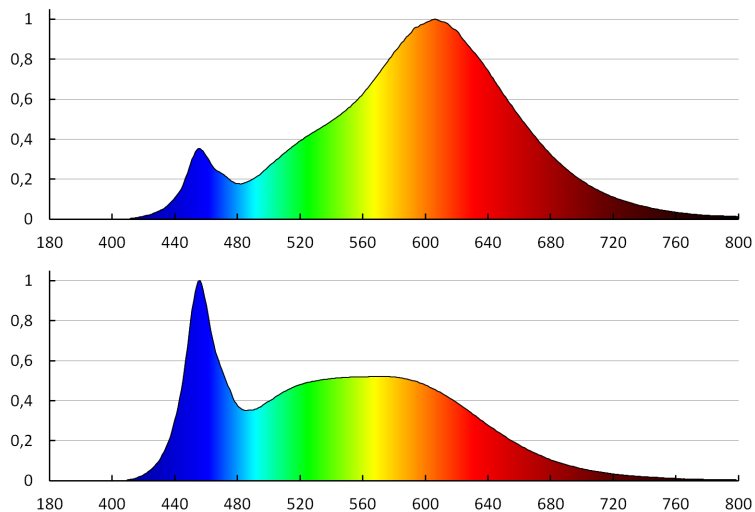

33641 S A60 9W E27 RGB CCT

Светодиодный источник света

Вес коробки [кг]: 5.6598
Ширина коробки [см]: 35
Высота коробки [см]: 29
Длина коробки [см]: 43.5
Объем коробки [м³]: 0.044153

KANLUX S.A. (kat 33641) S A60 9W E27 RGB CCT / LDC (Polar)