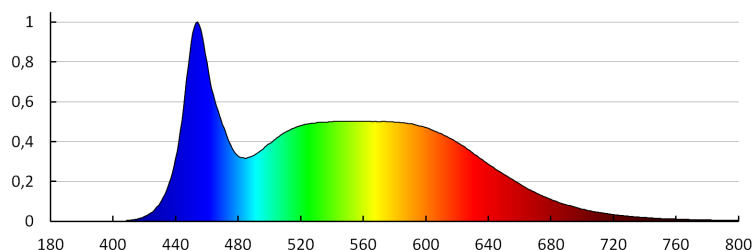

33643 S GU10 4,7W RGB CCT

Светодиодный источник света

Вес нетто единицы [г]: 30

Грамматура [г]: 57.83

Длина потребительской упаковки [см]: 5.5

Ширина потребительской упаковки [см]: 5.5

Высота потребительской упаковки [см]: 8

Вес коробки [кг]: 3.4698

Ширина коробки [см]: 30

Высота коробки [см]: 20.5

Длина коробки [см]: 38

Объем коробки [м³]: 0.02337