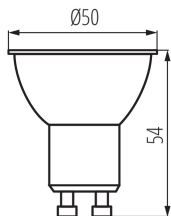

33643 S GU10 4,7W RGBCCT

Светодиодный источник света

5905339336439

Amazon
Alexa
&
Google
Home

Умный дом KANLUX – это система управления создана чтобы жизнь каждого из нас стала удобной и комфортной. Светодиодные лампочки от Kanlux SMART это только маленькая часть большой платформы и вскоре каждый дом сможет стать умным. Управлять системой очень легко через мобильное приложение, используя Wi-Fi 2,4 ГГц или Bluetooth. Лампочки серии SMART имеют следующие функции: регулировка яркости, плавное изменение цветовой температуры (CCT) и цвета (RGB), которые вы можете выбрать из палитры из 16 миллионов цветов. Благодаря таким функциям, как расписание, биоритмы или группировка с другими устройствами SMART, вы сможете успешно настроить свет в доме в соответствии со своим жизненным ритмом. Для еще большего комфорта использования вы можете управлять лампочками SMART с помощью голосовых команд (Google Assistant / Alexa). Узнайте больше о Kanlux SMART на сайте www.kanluxsmart.com.

ТИП ИСТОЧНИКА СВЕТА:

используемая осветительная техника: LED
ненаправленный или направленный источник света : DLS
источник света запитан или не запитан от сети : MLS
комбинированный источник света (cls): да
источник света с возможностью изменения цвета светового потока: да
источник света высокой яркости: нет
антибликовый экран: нет
функция затемнения: да

ПАРАМЕТРЫ ПРОДУКТА:

Цвет: белый
Управление: APP WiFi 2,4 GHz/BLE
Ширина [мм]: 50
Высота [мм]: 54
Глубина [мм]: 50
Диаметр [мм]: 50
Номинальное напряжение [В]: 220-240 AC
Номинальная частота [Гц]: 50
Номинальная мощность [Вт]: 4.7
Номинальный общий световой поток [лм]: 400
Номинальный угол излучения [°]: 110
Источник света: PAR16
Вид светодиода: LED SMD
Цветность света: тепло-белый, белая, холодно-белый, RGB
Цоколь: GU10

Date of issue: 30.01.2023, 13:02

Мы оставляем за собой право на внесение технических изменений. Данные, содержащиеся в этом материале, не имеют юридически обязательной силы.

Фотометрия: результаты, полученные при тестировании конкретного экземпляра.

RU