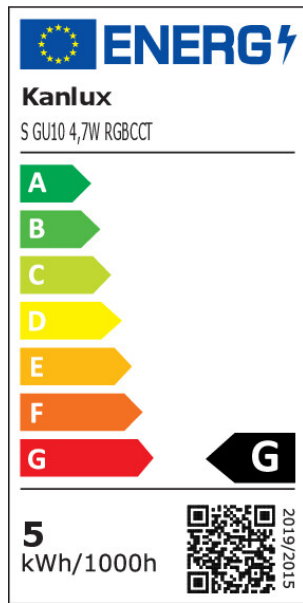

ПАРАМЕТРЫ ПРОДУКТА:

Цвет: белый
Управление: APP WiFi 2,4 GHz/BLE
Ширина [мм]: 50
Высота [мм]: 54
Глубина [мм]: 50
Диаметр [мм]: 50
Номинальное напряжение [В]: 220-240 AC
Номинальная частота [Гц]: 50
Номинальная мощность [Вт]: 4.7
Номинальный общий световой поток [лм]: 400
Номинальный угол излучения [°]: 110
Источник света: PAR16
Вид светодиода: LED SMD
Цветность света: тепло-белый, белая, холодно-белый, RGB
Цоколь: GU10

RU

33643 S GU10 4,7W RGB CCT

Светодиодный источник света

Номинальный срок службы лампы [ч]: 15000
Количество циклов включения/выключения: ≥ 25000
Форма источника света: spot
Дополнительные сведения: Источник света (LS)
Содержание ртути: нет

PARAMETERS FOR DIRECTIONAL LIGHT SOURCES:

пиковая сила света [кд]: 164
Угол излучения [°]: 110

PARAMETERS FOR LED AND OLED LIGHT SOURCES:

Энергопотребление при включенном источнике света (кВтч / 1000ч): 5
класс энергоэффективности : G
Полезный световой поток источника света Φ_{use} [лм] : 325
Полезный световой поток источника света Φ_{use} [лм] : w szerokim stożku (120°)
коррелированная цветовая температура [K]: 2700-6500
однородность цвета в эллипсах макадама : ≤ 6
Мощность во включенном состоянии P_{op} источника света [Вт]: 4.7
мощность в режиме ожидания (psb) : 0.50
Высота источника света [мм]: 54
Ширина источника света [мм]: 50
Глубина источника света [мм]: 50
индекс цветопередачи: 80
резервное питание при подключении к сети (pnet) для cIs : 0.50
координаты цветности (x): 2700K 0,463 / 6500K 0,313
координаты цветности (y): 2700K 0,420 / 6500K 0,337
декларация эквивалентности мощности [W]: 39
значение индекса цветопередачи $r9$: 21
коэффициент долговечности: ≥ 0.9
коэффициент сохранения просвета: 0.93