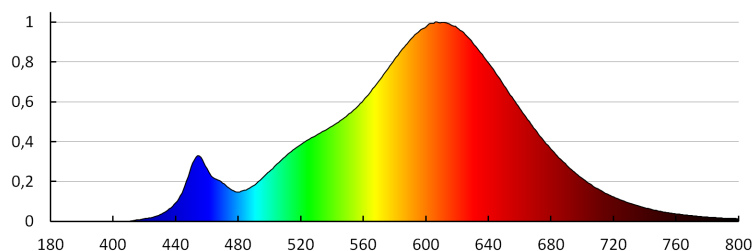

33643 S GU10 4,7W RGB CCT

Светодиодный источник света

Вес нетто единицы [г]: 30

Грамматура [г]: 57.83

Длина потребительской упаковки [см]: 5.5

Ширина потребительской упаковки [см]: 5.5

Высота потребительской упаковки [см]: 8

Вес коробки [кг]: 3.4698

Ширина коробки [см]: 30

Высота коробки [см]: 20.5

Длина коробки [см]: 38

Объем коробки [м³]: 0.02337