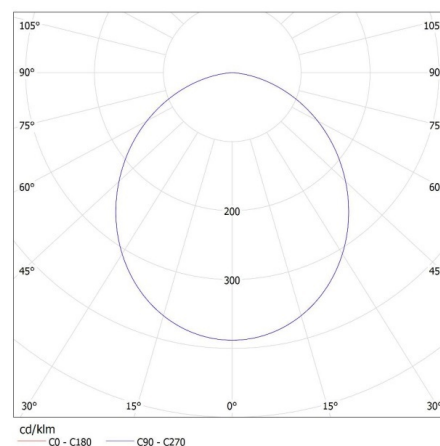

KANLUX S.A. (kat 33643) S GU10 4.7W RGB CCT / LDC (Polar)

Date of issue: 30.01.2023, 13:02

Мы оставляем за собой право на внесение технических изменений. Данные, содержащиеся в этом материале, не имеют юридически обязательной силы.

Фотометрия: результаты, полученные при тестировании конкретного экземпляра.