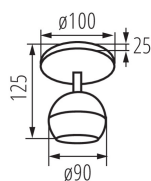

33670 GALOBA EL-10 W

Светильник настенно-потолочный

5905339336705

Споты потолочные Kanlux GALOBA – это полная серия светильников, состоящая из подвесных светильников (GALOBA C), настенных светильников (GALOBA W), а также настенных и потолочных светильников. Подвесные светильники Kanlux GALOBA C можно использовать в освещении островков или столов, барных стоек или зон приема гостей в гостиницах, настенные и потолочные версии (от 1 до 4 световых точек) можно использовать в гостиной, холле или спальне. Композицию дополняют бра с выключателем на основании. Вся серия светильников Kanlux GALOBA имеет съемный абажур, благодаря которому возможно быстро и удобно заменить источники света. И установить светодиодную лампочку, подходящую именно Вам по мощности, световому потоку и цветовой температуре.

ПАРАМЕТРЫ ПРОДУКТА:

Цвет: белый

Место монтажа: для установки на стене, для установки на потолке

Место использования: внутри

Минимальное расстояние от освещенного объекта: 0,5m

в комплекте источники света: нет

Высота [мм]: 150

Диаметр [мм]: 100

Номинальное напряжение [В]: 220-240 AC

Номинальная частота [Гц]: 50

Максимальная мощность [Вт]: max 35

Класс защиты от поражения электрическим током: I

Источник света: PAR16

Цоколь: GU10

Диапазон температуры окружающей среды, воздействию которой может подвергаться изделие [°C]: 5÷25

Материал корпуса: сплав алюминия

Вид соединения: клеммник винтовой

Диапазон сечения применяемых кабелей [мм²]: 0,75÷1,5

Диапазон горизонтальной регулировки светильника [°]: 335

Диапазон вертикальной регулировки светильника [°]: 315