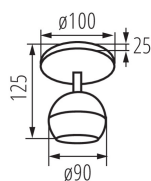

33671 GALOBA EL-10 B

Светильник настенно-потолочный

5905339336712

Споты потолочные Kanlux GALOBA – это полная серия светильников, состоящая из подвесных светильников (GALOBA C), настенных светильников (GALOBA W), а также настенных и потолочных светильников. Подвесные светильники Kanlux GALOBA C можно использовать в освещении островков или столов, барных стоек или зон приема гостей в гостиницах, настенные и потолочные версии (от 1 до 4 световых точек) можно использовать в гостиной, холле или спальне. Композицию дополняют бра с выключателем на основании. Вся серия светильников Kanlux GALOBA имеет съемный абажур, благодаря которому возможно быстро и удобно заменить источники света. И установить светодиодную лампочку, подходящую именно Вам по мощности, световому потоку и цветовой температуре.

ПАРАМЕТРЫ ПРОДУКТА:

Цвет: черный

Место монтажа: для установки на стене, для установки на потолке

Место использования: внутри

Минимальное расстояние от освещенного объекта: 0,5m

в комплекте источники света: нет

Высота [мм]: 150

Диаметр [мм]: 100

Номинальное напряжение [В]: 220-240 AC

Номинальная частота [Гц]: 50

Максимальная мощность [Вт]: max 35

Класс защиты от поражения электрическим током: I

Источник света: PAR16

Цоколь: GU10

Диапазон температуры окружающей среды, воздействию которой может подвергаться изделие [°C]: 5÷25

Материал корпуса: сплав алюминия

Вид соединения: клеммник винтовой

Диапазон сечения применяемых кабелей [мм²]: 0,75÷1,5

Диапазон горизонтальной регулировки светильника [°]: 335

Диапазон вертикальной регулировки светильника [°]: 315