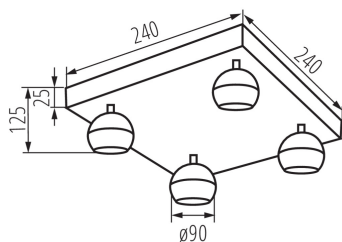

33679 GALOBA EL-40 B

Светильник настенно-потолочный

5905339336798

Споты потолочные Kanlux GALOBA – это полная серия светильников, состоящая из подвесных светильников (GALOBA C), настенных светильников (GALOBA W), а также настенных и потолочных светильников. Подвесные светильники Kanlux GALOBA C можно использовать в освещении островков или столов, барных стоек или зон приема гостей в гостиницах, настенные и потолочные версии (от 1 до 4 световых точек) можно использовать в гостиной, холле или спальне. Композицию дополняют бра с выключателем на основании. Вся серия светильников Kanlux GALOBA имеет съемный абажур, благодаря которому возможно быстро и удобно заменить источники света. И установить светодиодную лампочку, подходящую именно Вам по мощности, световому потоку и цветовой температуре.

ПАРАМЕТРЫ ПРОДУКТА:

Цвет: черный

Место монтажа: для установки на стене, для установки на потолке

Место использования: внутри

Минимальное расстояние от освещенного объекта: 0,5m

в комплекте источники света: нет

Длина [мм]: 240

Ширина [мм]: 240

Высота [мм]: 125

Номинальное напряжение [В]: 220-240 AC

Номинальная частота [Гц]: 50

Максимальная мощность [Вт]: 4 x max 35

Класс защиты от поражения электрическим током: I

Источник света: PAR16

Цоколь: GU10

Диапазон температуры окружающей среды, воздействию которой может подвергаться изделие [°C]: 5÷25

Материал корпуса: сплав алюминия

Вид соединения: клеммник винтовой

Диапазон сечения применяемых кабелей [мм²]: 0,75÷1,5

Диапазон горизонтальной регулировки светильника [°]: 335

Диапазон вертикальной регулировки светильника [°]:

Date of issue: 15.11.2022, 08:00

Мы оставляем за собой право на внесение технических изменений. Данные, содержащиеся в этом материале, не имеют юридической обязательной силы.

Фотометрия: результаты, полученные при тестировании конкретного экземпляра.