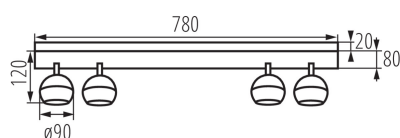

### ПАРАМЕТРЫ ПРОДУКТА:

**Цвет:** белый

**Место монтажа:** для установки на стене, для установки на потолке

**Место использования:** внутри

**Минимальное расстояние от освещенного объекта:** 0,5m

**в комплекте источники света:** нет

**Длина [мм]:** 780

**Ширина [мм]:** 80

**Высота [мм]:** 140

**Номинальное напряжение [В]:** 220-240 AC

**Номинальная частота [Гц]:** 50

**Максимальная мощность [Вт]:** 4 x max 35

**Класс защиты от поражения электрическим током:** I

**Диапазон сечения применяемых кабелей [мм<sup>2</sup>]:** 0,75÷1,5

**Диапазон горизонтальной регулировки светильника [°]:** 335

**Диапазон вертикальной регулировки светильника [°]:**