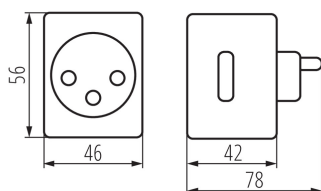

33701 S AD GN SCH 10A PM

Socket adaptor

5905339337016

Смарт розетка поможет контролировать (включить / отключить функции) любого устройства на расстоянии. Умная розетка поможет позволяет установить таймер времени с определённой вами последовательностью. Основная функция включение / выключение, но адаптер также имеет встроенные часы (еженедельно с календарем), случайными функциями и функцией счетчика / обратного отсчета. Благодаря этому можно запрограммировать включение и выключение различных устройств с определенным временем, даже когда мы не дома. Кроме того, адаптер измеряет энергопотребление (подключенных к нему устройств). Узнайте больше о Kanlux Smart на www.kanluxsmart.com

ПАРАМЕТРЫ ПРОДУКТА:

Цвет: белый

Место монтажа: гнездо питания

Место использования: внутри

Управление: Wi-Fi 2,4 GHz

Номинальное напряжение [В]: 220-240 AC

Номинальный ток [А]: 10

Класс защиты от поражения электрическим током: I

Вид заземления: тип f

Степень защиты IP: 20

ДААННЫЕ ЛОГИСТИКИ:

Как упаковано: 12

Количество штук в промежуточной упаковке: 12

Количество штук в групповой упаковке: 144

Вес нетто единицы [г]: 98

Грамматура [г]: 141.53

Длина потребительской упаковки [см]: 7

Ширина потребительской упаковки [см]: 6

Высота потребительской упаковки [см]: 8.5

Вес коробки [кг]: 20.38032

Ширина коробки [см]: 40.5

Высота коробки [см]: 48

Длина коробки [см]: 47

Объем коробки [м³]: 0.091368

Date of issue: 15.11.2022, 13:30

Мы оставляем за собой право на внесение технических изменений. Данные, содержащиеся в этом материале, не имеют юридической обязательной силы.

Фотометрия: результаты, полученные при тестировании конкретного экземпляра.

RU