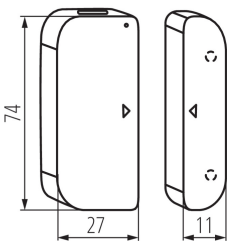

ПАРАМЕТРЫ ПРОДУКТА:

Цвет: белый

Место использования: внутри

Управление: Wi-Fi 2,4 GHz

Alarm dźwiękowy o niskim poziomie baterii: да

Батареи входят в комплект поставки: нет

Питание от батареи: да

Питание от батареи: 2 x AAA

Номинальное напряжение [В]: 2 x 1,5 DC

Класс защиты от поражения электрическим током: III

Диапазон температуры окружающей среды, воздействию которой может подвергаться изделие [°C]: -10+40

Степень защиты IP: 20

ДАННЫЕ ЛОГИСТИКИ:

Единица измерения: штука

Как упаковано: 120

Количество штук в промежуточной упаковке: 1

Количество штук в групповой упаковке: 120

Вес нетто единицы [г]: 46

Граматура [г]: 65.83

Длина потребительской упаковки [см]: 8

Ширина потребительской упаковки [см]: 4.5

Высота потребительской упаковки [см]: 4

Вес коробки [кг]: 7.8996

Ширина коробки [см]: 29

Высота коробки [см]: 23

Длина коробки [см]: 33

Объем коробки [м³]: 0.022011

Date of issue: 19.04.2024, 18:27

Мы оставляем за собой право на внесение технических изменений. Данные, содержащиеся в этом материале, не имеют юридически обязательной силы.

Фотометрия: результаты, полученные при тестировании конкретного экземпляра.

RU