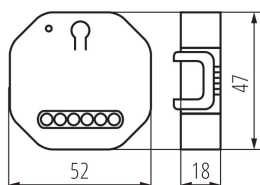

## ПАРАМЕТРЫ ПРОДУКТА:

**Цвет:** белый

**Место монтажа:** для встроенной установки в стене, на шину TH35

**Место использования:** внутри

**Управление:** Wi-Fi 2,4 GHz

**Номинальное напряжение [В]:** 220-240 AC

**Номинальная мощность [Вт]:** 500

**Класс защиты от поражения электрическим током:** II

**Вид зажима:** винтовая клемма

**Степень защиты IP:** 20

**Ширина потребительской упаковки [см]:** 5

**Высота потребительской упаковки [см]:** 3

**Вес коробки [кг]:** 17.901

**Ширина коробки [см]:** 28

**Высота коробки [см]:** 34

**Длина коробки [см]:** 36.5

**Объем коробки [м³]:** 0.034748