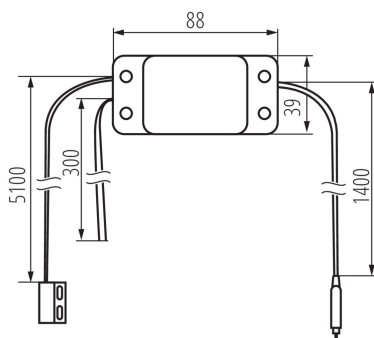

34950 S SWITCH G DOOR

Garage door relay

5905339349507

ПАРАМЕТРЫ ПРОДУКТА:

Цвет: белый

Место использования: внутри

Управление: Wi-Fi 2,4 GHz

Номинальное напряжение [В]: 220-240 AC

Класс защиты от поражения электрическим током: II

Степень защиты IP: 20

ДАННЫЕ ЛОГИСТИКИ:

Как упаковано: 50

Количество штук в промежуточной упаковке: 1

Количество штук в групповой упаковке: 50

Вес нетто единицы [г]: 240

Граматура [г]: 312

Длина потребительской упаковки [см]: 16

Ширина потребительской упаковки [см]: 11.5

Высота потребительской упаковки [см]: 5

Вес коробки [кг]: 15.6

Ширина коробки [см]: 33

Высота коробки [см]: 27

Длина коробки [см]: 58

Объем коробки [м³]: 0.051678

Date of issue: 15.11.2022, 13:32

Мы оставляем за собой право на внесение технических изменений. Данные, содержащиеся в этом материале, не имеют юридически обязательной силы.