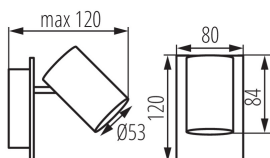

35690 EVALO EL-1I W-SR

Светильник настенно-потолочный

5905339356901

MO
DE
RN
design

ПАРАМЕТРЫ ПРОДУКТА:

Цвет: белый

Место монтажа: для установки на стене, для установки на потолке

Место использования: внутри

Минимальное расстояние от освещенного объекта: 0,5m

Изделие не подходит для покрытия теплоизоляционным материалом: да

в комплекте источники света: нет

Длина [мм]: 120

Ширина [мм]: 80

Высота [мм]: 120

Номинальное напряжение [В]: 220-240 AC

Номинальная частота [Гц]: 50

Максимальная мощность [Вт]: max 10

Класс защиты от поражения электрическим током: I

Источник света: PAR16

Цоколь: GU10

Диапазон температуры окружающей среды, воздействию которой может подвергаться изделие [°C]: 5÷25

Материал корпуса: сплав алюминия

Вид соединения: клеммник винтовой

Диапазон сечения применяемых кабелей [мм²]: 1÷2,5

Диапазон горизонтальной регулировки светильника [°]: 320

Диапазон вертикальной регулировки светильника [°]: 90

Степень защиты IP: 20

ДАННЫЕ ЛОГИСТИКИ:

Как упаковано: 10

Количество штук в промежуточной упаковке: 1

Количество штук в групповой упаковке: 10

Вес нетто единицы [г]: 306

Грамматура [г]: 408

Длина потребительской упаковки [см]: 12.5

Ширина потребительской упаковки [см]: 8.5

Высота потребительской упаковки [см]: 13

Вес коробки [кг]: 4.08

Ширина коробки [см]: 28

Высота коробки [см]: 16

Длина коробки [см]: 45

Объем коробки [м³]: 0.02016