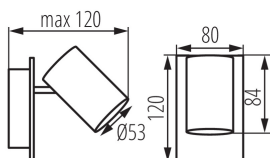

### ПАРАМЕТРЫ ПРОДУКТА:

Цвет: черный

Место монтажа: для установки на стене, для установки на потолке

Место использования: внутри

Минимальное расстояние от освещенного объекта: 0,5m

Изделие не подходит для покрытия теплоизоляционным материалом: да

в комплекте источники света: нет

Длина [мм]: 120

Ширина [мм]: 80

Высота [мм]: 120

Номинальное напряжение [В]: 220-240 AC

Номинальная частота [Гц]: 50

Максимальная мощность [Вт]: max 10

Класс защиты от поражения электрическим током: I

### ДАННЫЕ ЛОГИСТИКИ:

Как упаковано: 10

Количество штук в промежуточной упаковке: 1

Количество штук в групповой упаковке: 10

Вес нетто единицы [г]: 306

Граматура [г]: 408

Длина потребительской упаковки [см]: 12.5

Ширина потребительской упаковки [см]: 8.5

Высота потребительской упаковки [см]: 13

Вес коробки [кг]: 4.08

Ширина коробки [см]: 28

Высота коробки [см]: 16

Длина коробки [см]: 45

Объем коробки [м<sup>3</sup>]: 0.02016