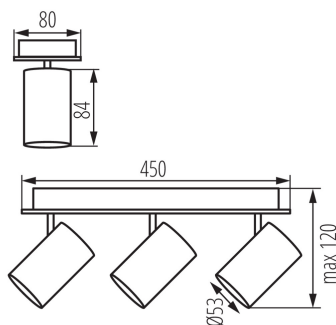

35695 EVALO EL-3I B-SR

Светильник настенно-потолочный

5905339356956

MO
DE
RN
design

ПАРАМЕТРЫ ПРОДУКТА:

Цвет: черный

Место монтажа: для установки на стене, для установки на потолке

Место использования: внутри

Минимальное расстояние от освещенного объекта: 0,5m

Изделие не подходит для покрытия теплоизоляционным материалом: да

в комплекте источники света: нет

Длина [мм]: 450

Ширина [мм]: 80

Высота [мм]: 120

Номинальное напряжение [В]: 220-240 AC

Номинальная частота [Гц]: 50

Максимальная мощность [Вт]: 3 x max 10

Класс защиты от поражения электрическим током: I

Источник света: PAR16

Цоколь: GU10

Диапазон температуры окружающей среды, воздействию которой может подвергаться изделие [°C]: 5÷25

Материал корпуса: сплав алюминия

Вид соединения: клеммник винтовой

Диапазон сечения применяемых кабелей [мм²]: 1÷2,5

Диапазон горизонтальной регулировки светильника [°]: 320

Диапазон вертикальной регулировки светильника [°]: 90

Степень защиты IP: 20

ДААННЫЕ ЛОГИСТИКИ:

Как упаковано: 6

Количество штук в промежуточной упаковке: 1

Количество штук в групповой упаковке: 6

Вес нетто единицы [г]: 840

Граматура [г]: 1080

Длина потребительской упаковки [см]: 45.5

Ширина потребительской упаковки [см]: 8.5

Высота потребительской упаковки [см]: 13

Вес коробки [кг]: 6.48

Ширина коробки [см]: 29

Высота коробки [см]: 29

Длина коробки [см]: 47.5

Объем коробки [м³]: 0.039948

Date of issue: 15.11.2022, 07:51

Мы оставляем за собой право на внесение технических изменений. Данные, содержащиеся в этом материале, не имеют юридической обязательной силы.

Фотометрия: результаты, полученные при тестировании конкретного экземпляра.