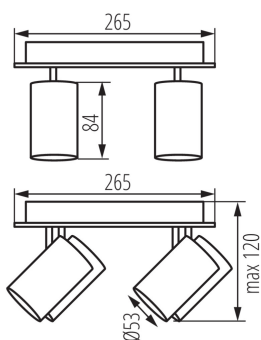

35696 EVALO EL-40 W-SR

Светильник настенно-потолочный

5905339356963

MO
DE
RN
design

ПАРАМЕТРЫ ПРОДУКТА:

Цвет: белый

Место монтажа: для установки на стене, для установки на потолке

Место использования: внутри

Минимальное расстояние от освещенного объекта: 0,5m

Изделие не подходит для покрытия теплоизоляционным материалом: да

в комплекте источники света: нет

Длина [мм]: 265

Ширина [мм]: 265

Высота [мм]: 120

Номинальное напряжение [В]: 220-240 AC

Номинальная частота [Гц]: 50

Максимальная мощность [Вт]: 4 x max 10

Класс защиты от поражения электрическим током: I

Источник света: PAR16

Цоколь: GU10

Диапазон температуры окружающей среды, воздействию которой может подвергаться изделие [°C]: 5÷25

Материал корпуса: сплав алюминия

Вид соединения: клеммник винтовой

Диапазон сечения применяемых кабелей [мм²]: 1÷2,5

Диапазон горизонтальной регулировки светильника [°]: 320

Диапазон вертикальной регулировки светильника [°]: 90

Степень защиты IP: 20

ДАННЫЕ ЛОГИСТИКИ:

Как упаковано: 4

Количество штук в промежуточной упаковке: 1

Количество штук в групповой упаковке: 4

Вес нетто единицы [г]: 1230

Граматура [г]: 1600

Длина потребительской упаковки [см]: 28

Ширина потребительской упаковки [см]: 27

Высота потребительской упаковки [см]: 13

Вес коробки [кг]: 6.4

Ширина коробки [см]: 29

Высота коробки [см]: 29

Длина коробки [см]: 56

Объем коробки [м³]: 0.047096

Date of issue: 15.11.2022, 07:54

Мы оставляем за собой право на внесение технических изменений. Данные, содержащиеся в этом материале, не имеют юридической обязательной силы.

Фотометрия: результаты, полученные при тестировании конкретного экземпляра.