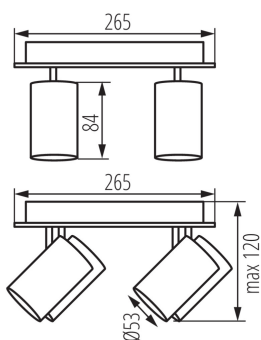

35697 EVALO EL-40 B-SR

Светильник настенно-потолочный

5905339356970

MO
DE
RN
design

ПАРАМЕТРЫ ПРОДУКТА:

Цвет: черный

Место монтажа: для установки на стене, для установки на потолке

Место использования: внутри

Минимальное расстояние от освещенного объекта: 0,5m

Изделие не подходит для покрытия теплоизоляционным материалом: да

в комплекте источники света: нет

Длина [мм]: 265

Ширина [мм]: 265

Высота [мм]: 120

Номинальное напряжение [В]: 220-240 AC

Номинальная частота [Гц]: 50

Максимальная мощность [Вт]: 4 x max 10

Класс защиты от поражения электрическим током: I

Источник света: PAR16

Цоколь: GU10

Диапазон температуры окружающей среды, воздействию которой может подвергаться изделие [°C]: 5÷25

Материал корпуса: сплав алюминия

Вид соединения: клеммник винтовой

Диапазон сечения применяемых кабелей [мм²]: 1÷2,5

Диапазон горизонтальной регулировки светильника [°]: 320

Диапазон вертикальной регулировки светильника [°]: 90

Степень защиты IP: 20

ДАННЫЕ ЛОГИСТИКИ:

Как упаковано: 4

Количество штук в промежуточной упаковке: 1

Количество штук в групповой упаковке: 4

Вес нетто единицы [г]: 1230

Граматура [г]: 1600

Длина потребительской упаковки [см]: 28

Ширина потребительской упаковки [см]: 27

Высота потребительской упаковки [см]: 13

Вес коробки [кг]: 6.4

Ширина коробки [см]: 29

Высота коробки [см]: 29

Длина коробки [см]: 56

Объем коробки [м³]: 0.047096

Date of issue: 15.11.2022, 07:53

Мы оставляем за собой право на внесение технических изменений. Данные, содержащиеся в этом материале, не имеют юридической обязательной силы.

Фотометрия: результаты, полученные при тестировании конкретного экземпляра.