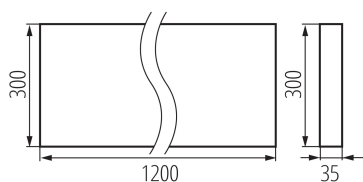

35811 OS-S5D-WW-RST-W-N3

Светодиодный офисный светильник накладной

5905339358110

ПАРАМЕТРЫ ПРОДУКТА:

Цвет: белый

Место монтажа: для установки на потолке

Место использования: внутри

Минимальное расстояние от освещенного объекта : 0,5m

Возможность взаимодействия с диммером : нет

Изделие не подходит для покрытия теплоизоляционным материалом: да

Длина [мм]: 1200

Ширина [мм]: 300

Высота [мм]: 35

Встроенный светодиодный источник света: да

Номинальное напряжение [В]: 220-240 AC

Номинальная частота [Гц]: 50

Максимальная мощность [Вт]: 22W

Класс защиты от поражения электрическим током : I

Материал плафона: пластмасса

Вид светодиода: LED SMD

Световой поток светильника [лм] : 3200

Цветность света: тепло-белый

Срок службы [ч]: 50000

Коэффициент стабильности светового потока в конце номинального срока службы: L90B10

Количество циклов включения/выключения : ≥30000

Угол свечения [°]: 50

Диапазон температуры окружающей среды, воздействию которой может подвергаться изделие [°C]: 5÷25

тип плафона : растр

Материал корпуса: металл

Вид соединения: клеммник самозажимной

Диапазон сечения применяемых кабелей [мм²]: 1,5÷2,5

Время разгорания лампы [с] : ≤1

Время зажигания лампы [с] : ≤0,5

Rodzaj soczewki [°]: 50

Степень защиты IP: 20

Дополнительные сведения: Возможность замены светодиодного источника света только квалифицированным персоналом (только сервисом Kanlux)

Дополнительные сведения: Orice panou de control sau echipament de control poate fi inlocuit numai de personalul calificat (departamentul tehnic Kanlux)

Дополнительные сведения: Containing product (CP)

OS RST W N3