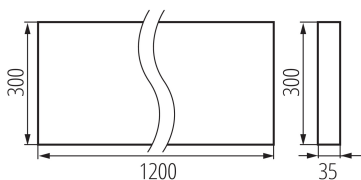

35819 OS-M5D-WW-RST-W-N3

Светодиодный офисный светильник накладной

5905339358196

ПАРАМЕТРЫ ПРОДУКТА:

Цвет: белый

Место монтажа: для установки на потолке

Место использования: внутри

Минимальное расстояние от освещенного объекта : 0,5m

Возможность взаимодействия с диммером : нет

Изделие не подходит для покрытия теплоизоляционным материалом: да

Длина [мм]: 1200

Ширина [мм]: 300

Высота [мм]: 35

Встроенный светодиодный источник света: да

Номинальное напряжение [В]: 220-240 AC

Номинальная частота [Гц]: 50

Максимальная мощность [Вт]: 39W

Класс защиты от поражения электрическим током : I

Материал плафона: пластмасса

Вид светодиода: LED SMD

Световой поток светильника [лм] : 5400

Цветность света: тепло-белый

Срок службы [ч]: 50000

Коэффициент стабильности светового потока в конце номинального срока службы: L90B10

Количество циклов включения/выключения : ≥30000

Угол свечения [°]: 50

Диапазон температуры окружающей среды, воздействию которой может подвергаться изделие [°C]: 5÷25

тип плафона : растр

Материал корпуса: металл

Вид соединения : клеммник самозажимной

Диапазон сечения применяемых кабелей [мм²]: 1,5÷2,5

Время разгорания лампы [с] : ≤1

Время зажигания лампы [с] : ≤0,5

Rodzaj soczewki [°]: 50

Степень защиты IP: 20

Дополнительные сведения: Возможность замены светодиодного источника света только квалифицированным персоналом (только сервисом Kanlux)

Дополнительные сведения: Orice panou de control sau echipament de control poate fi inlocuit numai de personalul calificat (departamentul tehnic Kanlux)

Дополнительные сведения: Containing product (CP)