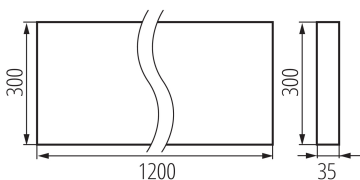

35823 OS-H5D-WW-RST-W-N3

Светодиодный офисный светильник накладной

5905339358233

ПАРАМЕТРЫ ПРОДУКТА:

Цвет: белый

Место монтажа: для установки на потолке

Место использования: внутри

Минимальное расстояние от освещенного объекта : 0,5m

Возможность взаимодействия с диммером : нет

Изделие не подходит для покрытия теплоизоляционным материалом: да

Длина [мм]: 1200

Ширина [мм]: 300

Высота [мм]: 35

Встроенный светодиодный источник света: да

Номинальное напряжение [В]: 220-240 AC

Номинальная частота [Гц]: 50

Максимальная мощность [Вт]: 49W

Класс защиты от поражения электрическим током : I

Материал плафона: пластмасса

Вид светодиода: LED SMD

Световой поток светильника [лм] : 6300

Цветность света: тепло-белый

Срок службы [ч]: 50000

Коэффициент стабильности светового потока в конце номинального срока службы: L90B10

Количество циклов включения/выключения : ≥ 30000

Угол свечения [°]: 50

Диапазон температуры окружающей среды, воздействию которой может подвергаться изделие [°C]: 5÷25

тип плафона : растр

Материал корпуса: металл

Вид соединения: клеммник самозажимной

Диапазон сечения применяемых кабелей [мм²]: 1,5÷2,5

Время разгорания лампы [с] : ≤ 1

Время зажигания лампы [с] : $\leq 0,5$

Rodzaj soczewki [°]: 50

Степень защиты IP: 20

Дополнительные сведения: Возможность замены светодиодного источника света только квалифицированным персоналом (только сервисом Kanlux)

Дополнительные сведения: Orice panou de control sau echipament de control poate fi inlocuit numai de personalul calificat (departamentul tehnic Kanlux)

Дополнительные сведения: Containing product (CP)