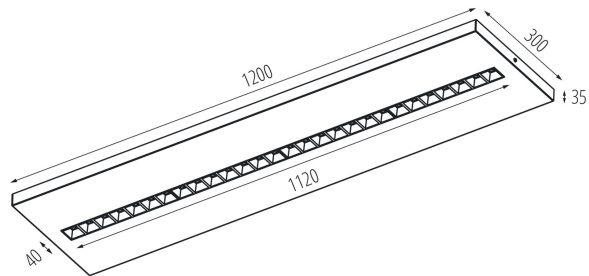

35823 OS-H5D-WW-RST-W-N3

Светодиодный офисный светильник накладной