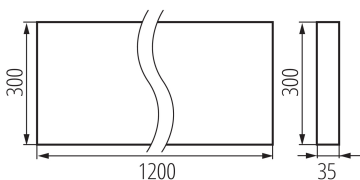

35831 OS-L5D-NW-RST-W-N3

Светодиодный офисный светильник накладной

5905339358318

ПАРАМЕТРЫ ПРОДУКТА:

Цвет: белый

Место монтажа: для установки на потолке

Место использования: внутри

Минимальное расстояние от освещенного объекта : 0,5m

Возможность взаимодействия с диммером : нет

Изделие не подходит для покрытия теплоизоляционным материалом: да

Длина [мм]: 1200

Ширина [мм]: 300

Высота [мм]: 35

Встроенный светодиодный источник света: да

Номинальное напряжение [В]: 220-240 AC

Номинальная частота [Гц]: 50

Максимальная мощность [Вт]: 31W

Класс защиты от поражения электрическим током : I

Материал плафона: пластмасса

Вид светодиода: LED SMD

Световой поток светильника [лм]: 4300

Цветность света: белая

Срок службы [ч]: 50000

Коэффициент стабильности светового потока в конце номинального срока службы: L90B10

Количество циклов включения/выключения: ≥ 30000

Угол свечения [°]: 50

Диапазон температуры окружающей среды, воздействию которой может подвергаться изделие [°C]: 5÷25

тип плафона : растр

Материал корпуса: металл

Вид соединения: клеммник самозажимной

Диапазон сечения применяемых кабелей [мм²]: 1,5÷2,5

Время разгорания лампы [с]: ≤ 1

Время зажигания лампы [с]: $\leq 0,5$

Rodzaj soczewki [°]: 50

Степень защиты IP: 20

Дополнительные сведения: Возможность замены светодиодного источника света только квалифицированным персоналом (только сервисом Kanlux)

Дополнительные сведения: Orice panou de control sau echipament de control poate fi inlocuit numai de personalul calificat (departamentul tehnic Kanlux)

Дополнительные сведения: Containing product (CP)