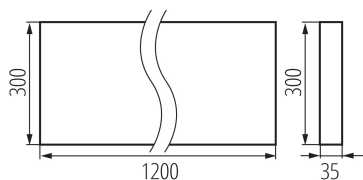

35847 OS-L8D-WW-RST-W-N3

Светодиодный офисный светильник накладной

5905339358479

ПАРАМЕТРЫ ПРОДУКТА:

Цвет: белый

Место монтажа: для установки на потолке

Место использования: внутри

Минимальное расстояние от освещенного объекта : 0,5m

Возможность взаимодействия с диммером : нет

Изделие не подходит для покрытия теплоизоляционным материалом: да

Длина [мм]: 1200

Ширина [мм]: 300

Высота [мм]: 35

Встроенный светодиодный источник света: да

Номинальное напряжение [В]: 220-240 AC

Номинальная частота [Гц]: 50

Максимальная мощность [Вт]: 31W

Класс защиты от поражения электрическим током : I

Материал плафона: пластмасса

Вид светодиода: LED SMD

Световой поток светильника [лм]: 4300

Цветность света: тепло-белый

Срок службы [ч]: 50000

Коэффициент стабильности светового потока в конце номинального срока службы: L90B10

Количество циклов включения/выключения: ≥ 30000

Угол свечения [°]: 80

Диапазон температуры окружающей среды, воздействию которой может подвергаться изделие [°C]: 5÷25

тип плафона : растр

Материал корпуса: металл

Вид соединения: клеммник самозажимной

Диапазон сечения применяемых кабелей [мм²]: 1,5÷2,5

Время разгорания лампы [с]: ≤ 1

Время зажигания лампы [с]: $\leq 0,5$

Rodzaj soczewki [°]: 80

Степень защиты IP: 20

Дополнительные сведения: Возможность замены светодиодного источника света только квалифицированным персоналом (только сервисом Kanlux)

Дополнительные сведения: Orice panou de control sau echipament de control poate fi inlocuit numai de personalul calificat (departamentul tehnic Kanlux)

Дополнительные сведения: Containing product (CP)