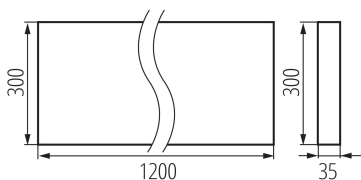

35939 OS-S5D-WW-RST-B-N3

Светодиодный офисный светильник накладной

5905339359391

ПАРАМЕТРЫ ПРОДУКТА:

Цвет: черный

Место монтажа: для установки на потолке

Место использования: внутри

Минимальное расстояние от освещенного объекта : 0,5m

Возможность взаимодействия с диммером : нет

Изделие не подходит для покрытия теплоизоляционным материалом: да

Длина [мм]: 1200

Ширина [мм]: 300

Высота [мм]: 35

Встроенный светодиодный источник света: да

Номинальное напряжение [В]: 220-240 AC

Номинальная частота [Гц]: 50

Максимальная мощность [Вт]: 22W

Класс защиты от поражения электрическим током : I

Материал плафона: пластмасса

Вид светодиода: LED SMD

Световой поток светильника [лм] : 2800

Цветность света: тепло-белый

Срок службы [ч]: 50000

Коэффициент стабильности светового потока в конце номинального срока службы: L90B10

Количество циклов включения/выключения : ≥ 30000

Угол свечения [°]: 50

Диапазон температуры окружающей среды, воздействию которой может подвергаться изделие [°C]: 5÷25

тип плафона : растр

Материал корпуса: металл

Вид соединения : клеммник самозажимной

Диапазон сечения применяемых кабелей [мм²]: 1,5÷2,5

Время разгорания лампы [с]: ≤ 1

Время зажигания лампы [с]: $\leq 0,5$

Rodzaj soczewki [°]: 50

Степень защиты IP: 20

Дополнительные сведения: Возможность замены светодиодного источника света только квалифицированным персоналом (только сервисом Kanlux)

Дополнительные сведения: Orice panou de control sau echipament de control poate fi inlocuit numai de personalul calificat (departamentul tehnic Kanlux)

Дополнительные сведения: Containing product (CP)

OS RST B N3