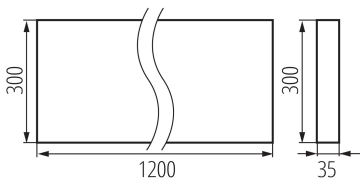

35955 OS-S5D-NW-RST-B-N3

Светодиодный офисный светильник накладной

5905339359551

ПАРАМЕТРЫ ПРОДУКТА:

Цвет: черный

Место монтажа: для установки на потолке

Место использования: внутри

Минимальное расстояние от освещенного объекта : 0,5m

Возможность взаимодействия с диммером : нет

Изделие не подходит для покрытия теплоизоляционным материалом: да

Длина [мм]: 1200

Ширина [мм]: 300

Высота [мм]: 35

Встроенный светодиодный источник света: да

Номинальное напряжение [В]: 220-240 AC

Номинальная частота [Гц]: 50

Максимальная мощность [Вт]: 22W

Класс защиты от поражения электрическим током : I

Материал плафона: пластмасса

Вид светодиода: LED SMD

Световой поток светильника [лм] : 2800

Цветность света: белая

Срок службы [ч]: 50000

Коэффициент стабильности светового потока в конце номинального срока службы: L90B10

Количество циклов включения/выключения : ≥ 30000

Угол свечения [°]: 50

Диапазон температуры окружающей среды, воздействию которой может подвергаться изделие [°C]: 5÷25

тип плафона : растр

Материал корпуса: металл

Вид соединения: клеммник самозажимной

Диапазон сечения применяемых кабелей [мм²]: 1,5÷2,5

Время разгорания лампы [с] : ≤ 1

Время зажигания лампы [с] : $\leq 0,5$

Rodzaj soczewki [°]: 50

Степень защиты IP: 20

Дополнительные сведения: Возможность замены светодиодного источника света только квалифицированным персоналом (только сервисом Kanlux)

Дополнительные сведения: Orice panou de control sau echipament de control poate fi inlocuit numai de personalul calificat (departamentul tehnic Kanlux)

Дополнительные сведения: Containing product (CP)