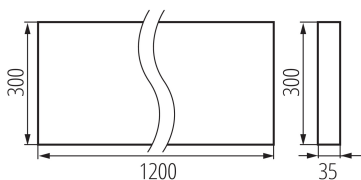

35967 OS-H5D-NW-RST-B-N3

Светодиодный офисный светильник накладной

5905339359674

ПАРАМЕТРЫ ПРОДУКТА:

Цвет: черный

Место монтажа: для установки на потолке

Место использования: внутри

Минимальное расстояние от освещенного объекта : 0,5m

Возможность взаимодействия с диммером : нет

Изделие не подходит для покрытия теплоизоляционным материалом: да

Длина [мм]: 1200

Ширина [мм]: 300

Высота [мм]: 35

Встроенный светодиодный источник света: да

Номинальное напряжение [В]: 220-240 AC

Номинальная частота [Гц]: 50

Максимальная мощность [Вт]: 49W

Класс защиты от поражения электрическим током : I

Материал плафона: пластмасса

Вид светодиода: LED SMD

Световой поток светильника [лм] : 5600

Цветность света: белая

Срок службы [ч]: 50000

Коэффициент стабильности светового потока в конце номинального срока службы: L90B10

Количество циклов включения/выключения : ≥ 30000

Угол свечения [°]: 50

Диапазон температуры окружающей среды, воздействию которой может подвергаться изделие [°C]: 5÷25

тип плафона : растр

Материал корпуса: металл

Вид соединения : клеммник самозажимной

Диапазон сечения применяемых кабелей [мм²]: 1,5÷2,5

Время разгорания лампы [с] : ≤ 1

Время зажигания лампы [с] : $\leq 0,5$

Rodzaj soczewki [°]: 50

Степень защиты IP: 20

Дополнительные сведения: Возможность замены светодиодного источника света только квалифицированным персоналом (только сервисом Kanlux)

Дополнительные сведения: Orice panou de control sau echipament de control poate fi inlocuit numai de personalul calificat (departamentul tehnic Kanlux)

Дополнительные сведения: Containing product (CP)